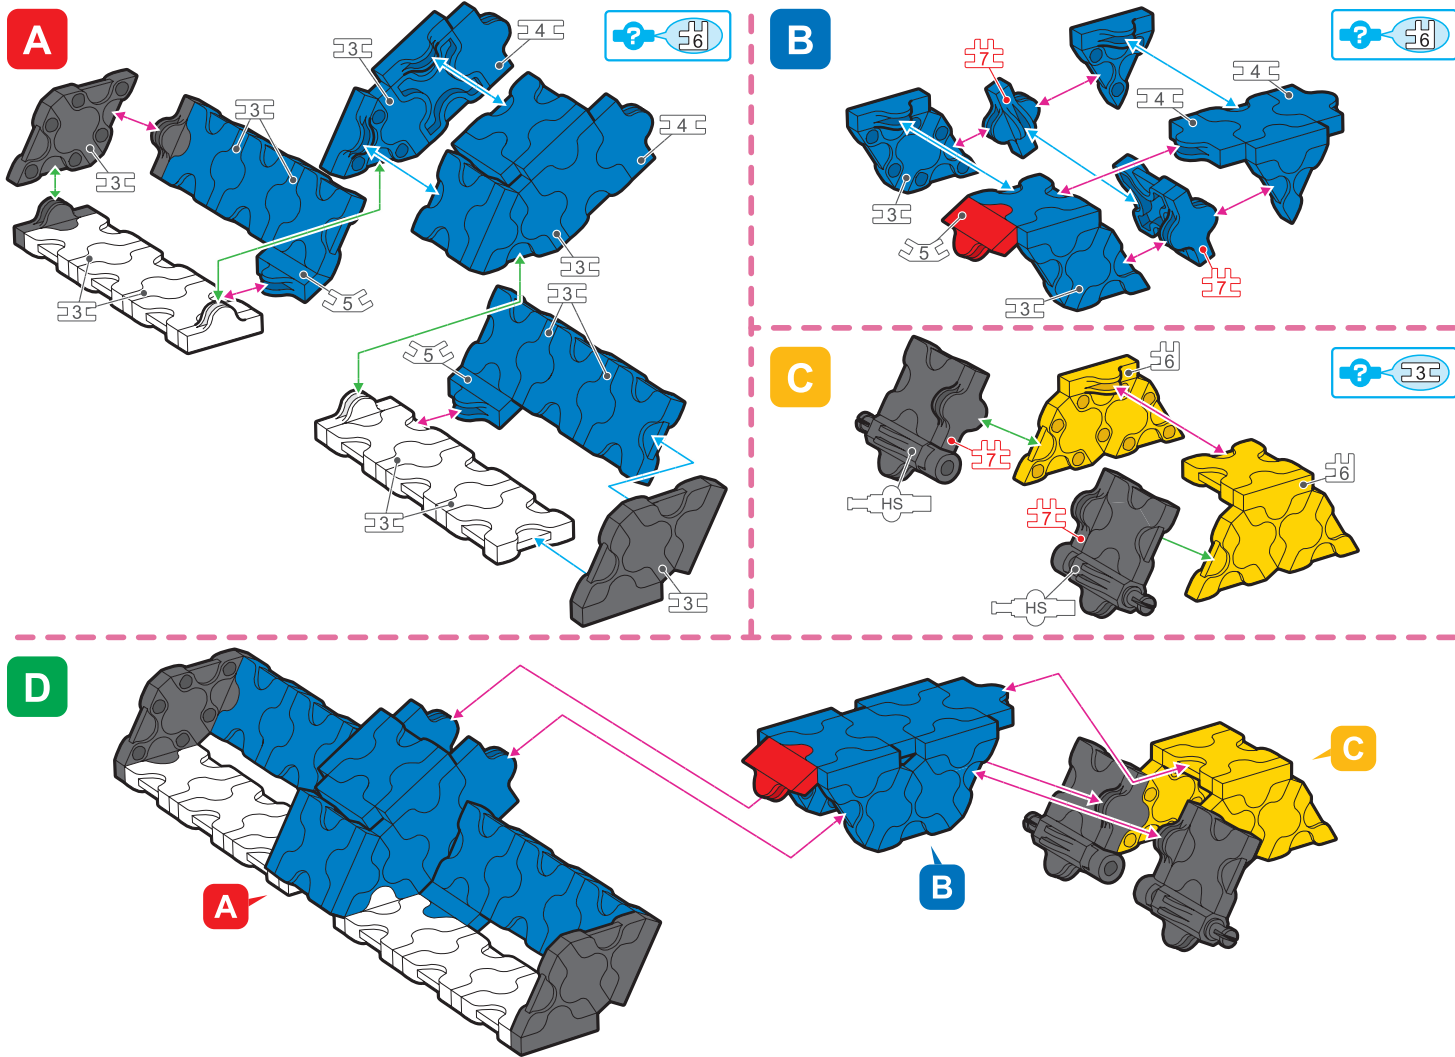

# Race Car

311 pcs

8 pcs

	No.1	No.2	No.3	No.4	No.5	No.6	No.7
<b>Parts</b>							
<b>Red</b>	4	14	12		5	4	4
<b>Blue</b>	27	14	18	6	5	21	4
<b>Yellow</b>	1	6	4			2	
<b>Sky Blue</b>	2	8	6	1		4	
<b>White</b>	13	4	12			2	2
<b>Gray</b>	4	6	8			2	1
<b>Black</b>	20	20	19	8		12	6

	HW	HS	HMW	HMS	HB	Pax No.1	Pax No.2
<b>SP Parts</b>							
	4	4					

\*使用するジョイントパーツは、アイコンで表記されています。表記がない場合は に記載されたジョイントパーツをご使用ください。

\*Joint parts to be used are shown by the numbered icons. If a specific numbered icon is not shown, use the joint part type shown in the blue icon mark.

\*Iconos numerados muestran el tipo de conector en la área especificada. Si un icono con un numero específico no aparece, utilice el tipo de pieza en el icono azul .

\*所有连接件均以编号标记的图样表示着图样未有显示编号标记,您可以蓝色 标记内显示的连接组件代替