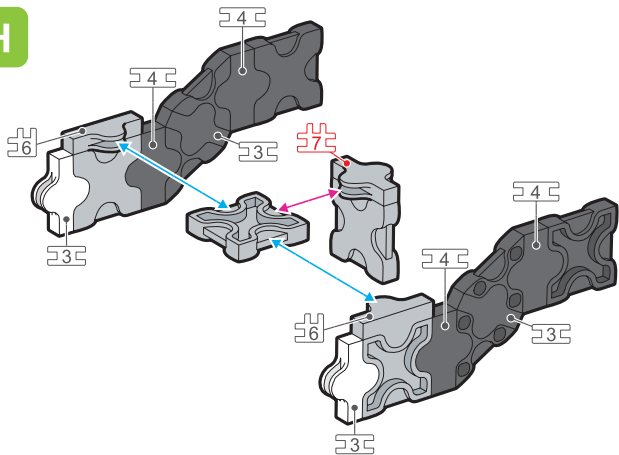

	HW	HS	HMW	HMS	HB	Pax No.1	Pax No.2
<b>SP Parts</b>							
	4	4					

\*使用するジョイントパーツは、アイコンで表記されています。表記がない場合は に記載されたジョイントパーツをご使用ください。

\*Joint parts to be used are shown by the numbered icons. If a specific numbered icon is not shown, use the joint part type shown in the blue icon mark.

\*Iconos numerados muestran el tipo de conector en la área especificada. Si un icono con un numero específico no aparece, utilice el tipo de pieza en el icono azul .

\*所有连接件均以编号标记的图样表示着图样未有显示编号标记,您可以蓝色 标记内显示的连接组件代替

E

F

E

**G**

**I**

**H**

**H**

Complete