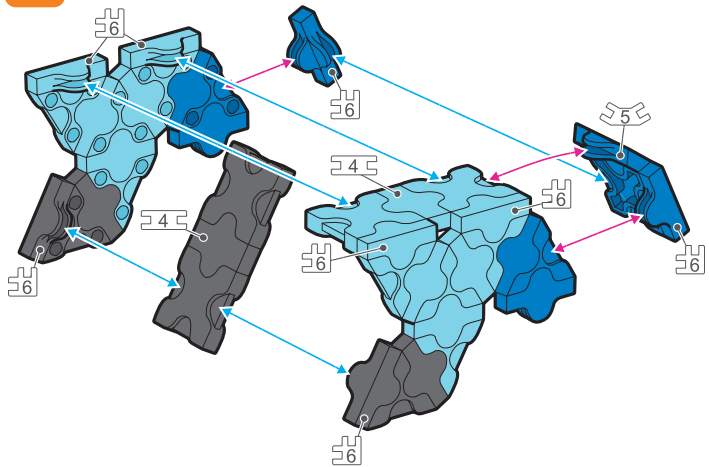

\*Iconos numerados muestran el tipo de conector en la área especificada. Si un icono con un numero específico no aparece, utilice el tipo de pieza en el icono azul .

\*所有连接件均以编号标记的图样表示着图样未有显示编号标记,您可以蓝色 标记内显示的连接组件代替

E

F

E

**G**

**I**

**H**

**H**

Complete