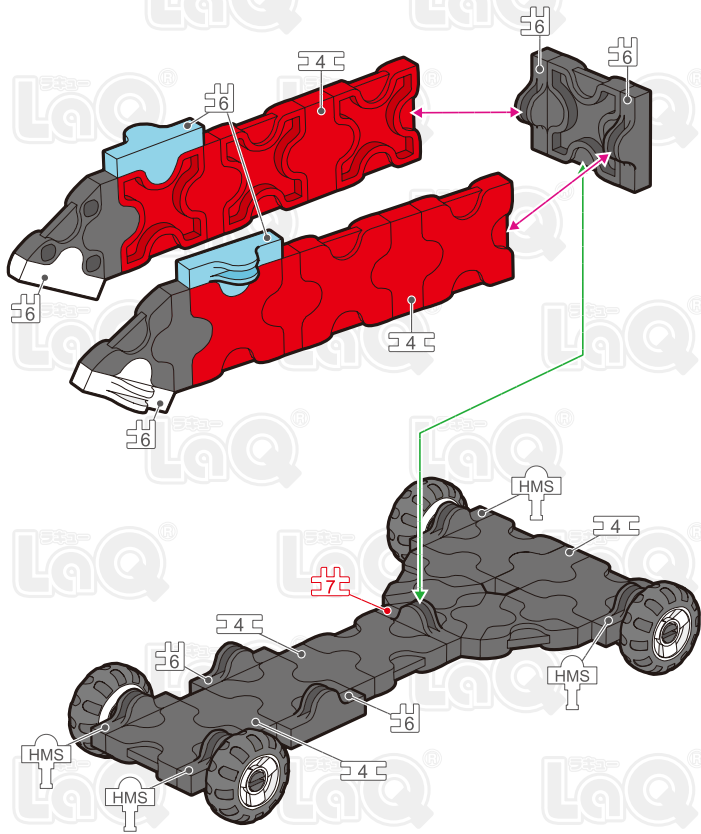

Parts	No.1	No.2	No.3	No.4	No.5	No.6	No.7
Red	17		6	2		4	5
Sky Blue	2	2	2			2	
White		3	2			4	
Black	10	13	8	3		4	6

このアイコンは「No.」表示のないジョイントパーツを表しています。
All joint parts are the parts no. shown in the mark , unless specified otherwise.

ドラッグカー
Dragster

あらかじめ
複製版

	HW	HS	HMW	HMS	HB	Pax No.1	Pax No.2
SP Parts							
		2	4	4			

A

 3C

B

C

Complete