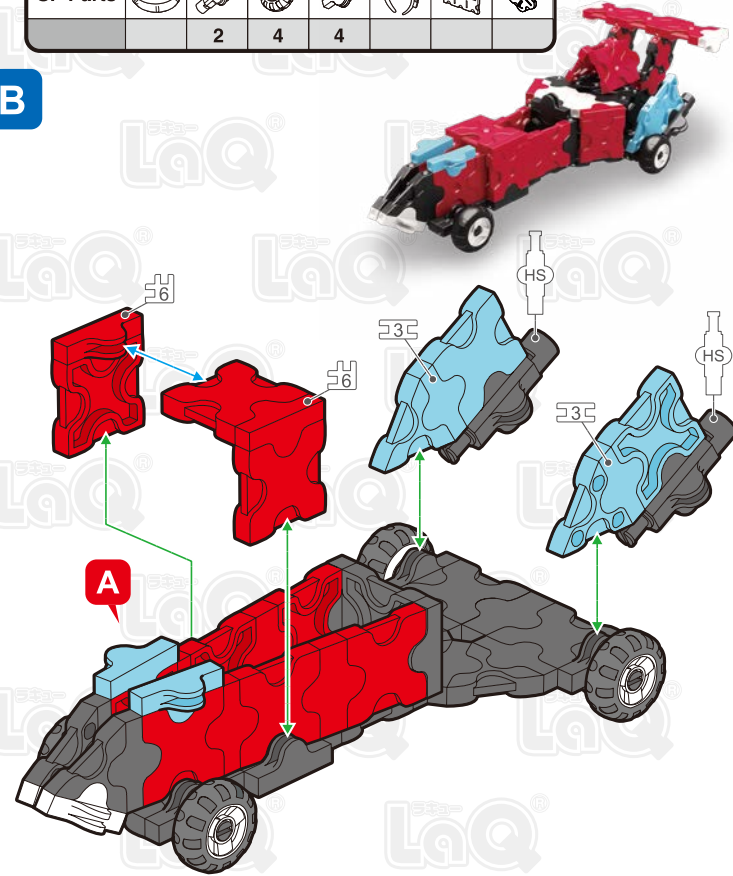

Parts	No.1	No.2	No.3	No.4	No.5	No.6	No.7
Red	17		6	2		4	5
Sky Blue	2	2	2			2	
White		3	2			4	
Black	10	13	8	3		4	6

このアイコンは「No.」表示のないジョイントパーツを表しています。
All joint parts are the parts no. shown in the mark , unless specified otherwise.

ドラッグカー
Dragster

あらかじめ
複製版

	HW	HS	HMW	HMS	HB	Pax No.1	Pax No.2
SP Parts							
		2	4	4			

A

 3C

B

C

Complete