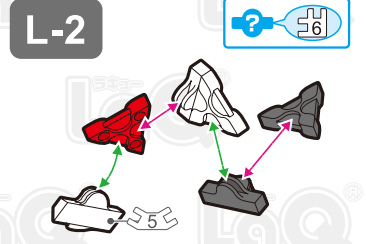

Parts	No.1	No.2	No.3	No.4	No.5	No.6	No.7
Red	2	4	1		1	2	2
Blue	3	2		2	1		2
Yellow						1	
Sky Blue	1						1
White	8	2	1		3	5	4
Black	3	4	2			2	4

## トライク Trike

2022年4月  
複製版

+

SP Parts	HMSW	HLS
	3	3

このアイコンは「No.」表示のないジョイントパーツを表しています。  
All joint parts are the parts no. shown in the mark , unless specified otherwise.

**Complete**