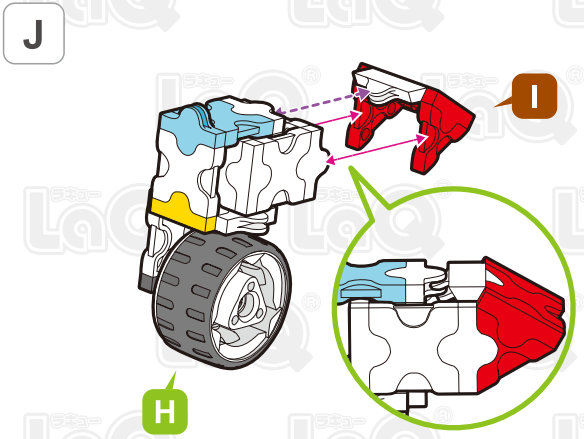

Parts	No.1	No.2	No.3	No.4	No.5	No.6	No.7
Red	2	4	1		1	2	2
Blue	3	2		2	1		2
Yellow						1	
Sky Blue	1						1
White	8	2	1		3	5	4
Black	3	4	2			2	4

## トライク Trike

2022年4月  
複製版

+

SP Parts	HMSW	HLS
	3	3

このアイコンは「No.」表示のないジョイントパーツを表しています。  
All joint parts are the parts no. shown in the mark , unless specified otherwise.

**Complete**