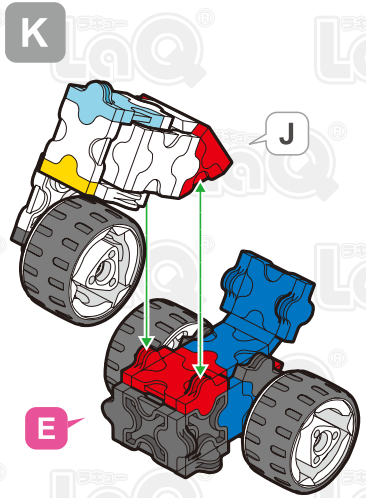

Parts	No.1	No.2	No.3	No.4	No.5	No.6	No.7
Red	2	4	1		1	2	2
Blue	3	2		2	1		2
Yellow						1	
Sky Blue	1						1
White	8	2	1		3	5	4
Black	3	4	2			2	4

## トライク Trike

2022年4月  
複製版

+

SP Parts	HMSW	HLS
	3	3

このアイコンは「No.」表示のないジョイントパーツを表しています。  
All joint parts are the parts no. shown in the mark , unless specified otherwise.

**Complete**