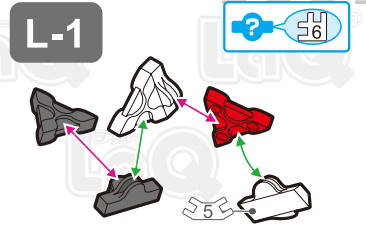

Parts	No.1	No.2	No.3	No.4	No.5	No.6	No.7
Red	2	4	1		1	2	2
Blue	3	2		2	1		2
Yellow						1	
Sky Blue	1						1
White	8	2	1		3	5	4
Black	3	4	2			2	4

## トライク Trike

2022年4月  
複製版

+

SP Parts	HMSW	HLS
	3	3

このアイコンは「No.」表示のないジョイントパーツを表しています。  
All joint parts are the parts no. shown in the mark , unless specified otherwise.

**Complete**