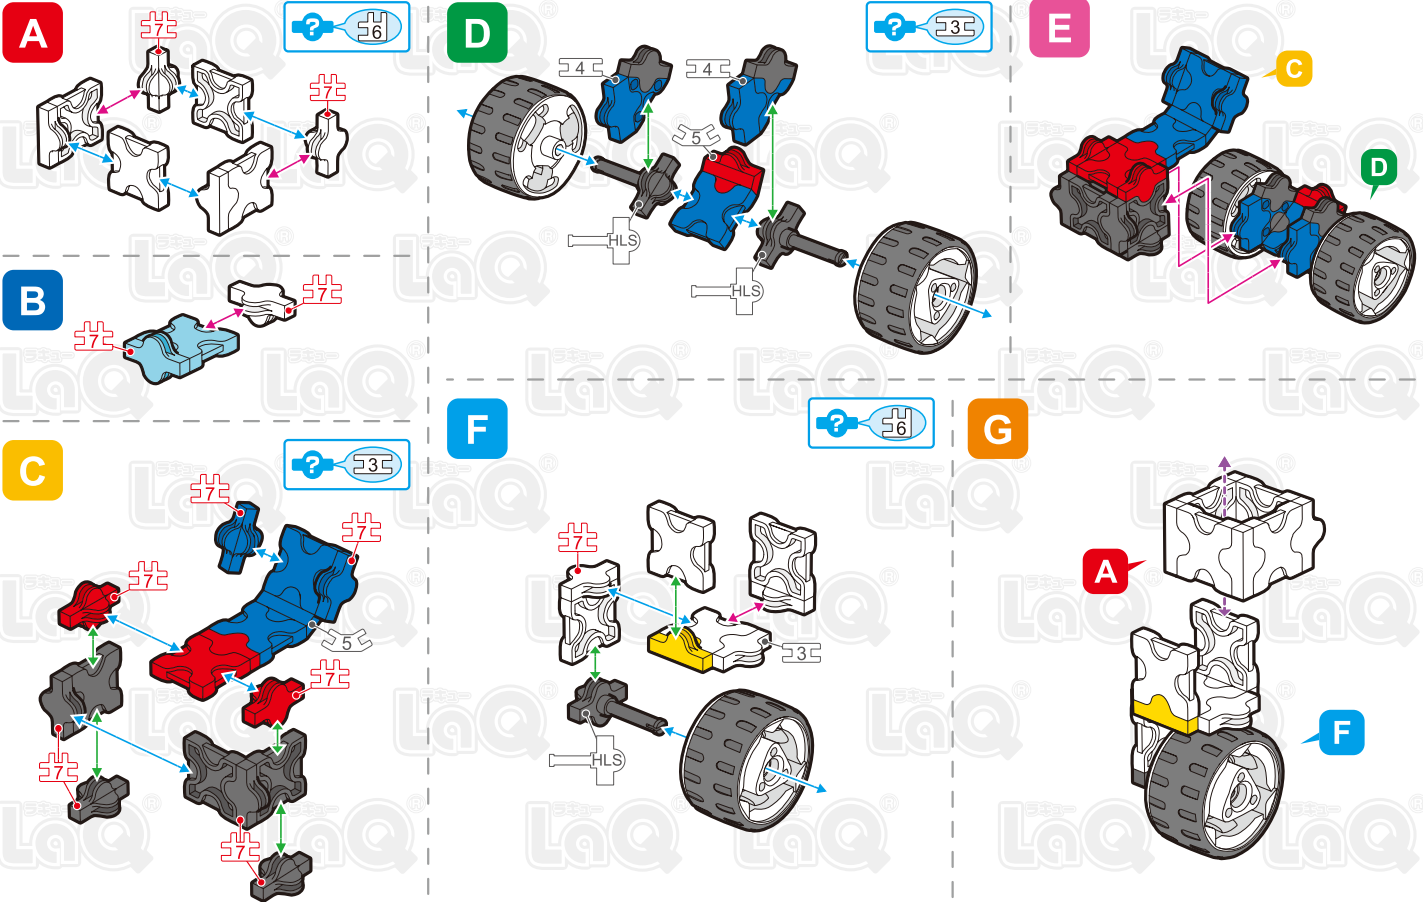

Parts	No.1	No.2	No.3	No.4	No.5	No.6	No.7
Red	2	4	1		1	2	2
Blue	3	2		2	1		2
Yellow						1	
Sky Blue	1						1
White	8	2	1		3	5	4
Black	3	4	2			2	4

## トライク Trike

2022年4月  
複製版

+

SP Parts	HMSW	HLS
	3	3

このアイコンは「No.」表示のないジョイントパーツを表しています。  
All joint parts are the parts no. shown in the mark , unless specified otherwise.

**Complete**