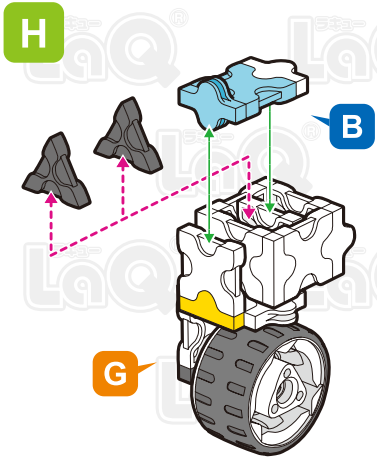

Parts	No.1	No.2	No.3	No.4	No.5	No.6	No.7
Red	2	4	1		1	2	2
Blue	3	2		2	1		2
Yellow						1	
Sky Blue	1						1
White	8	2	1		3	5	4
Black	3	4	2			2	4

## トライク Trike

2022年4月  
複製版

+

SP Parts	HMSW	HLS
	3	3

このアイコンは「No.」表示のないジョイントパーツを表しています。  
All joint parts are the parts no. shown in the mark , unless specified otherwise.

**Complete**