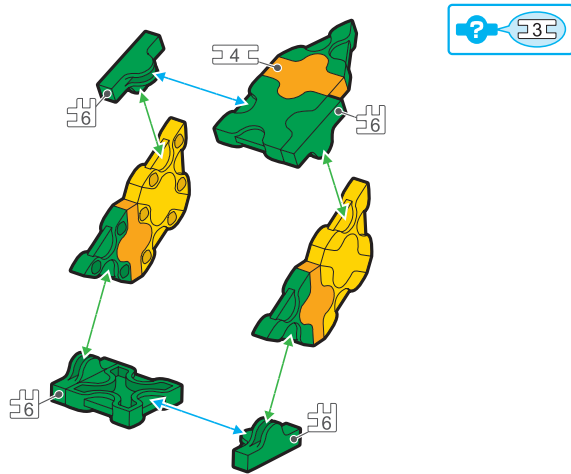

*Iconos numerados muestran el tipo de conector en la área especificada. Si un icono con un numero específico no aparece, utilice el tipo de pieza en el icono azul .

*所有连接件均以编号标记的图样表示若图样未有显示编号标记,您可以用蓝色  标记内显示的连接组件代替

A

B

C

D

E

G

F

H