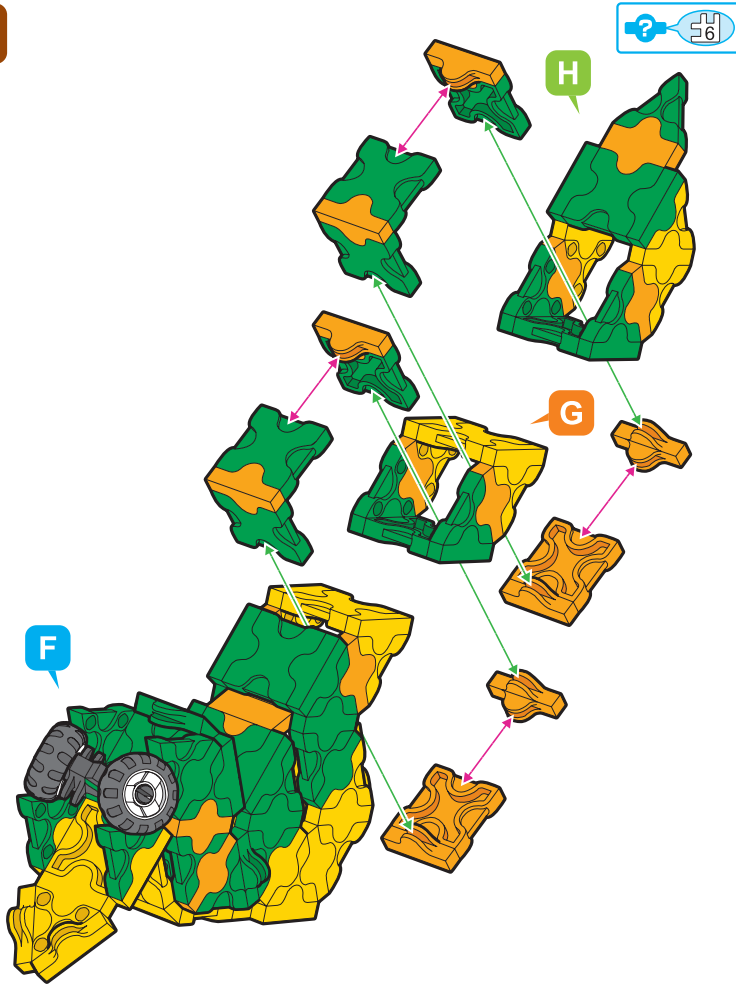

+

	HW	HS	HMW	HMS	HMSW	HLS
SP Parts		 		 		 
			2	2		

*使用するジョイントパーツは、アイコンで表記されています。表記がない場合は、に記載されたジョイントパーツをご使用ください。

*Joint parts to be used are shown by the numbered icons. If a specific numbered icon is not shown, use the joint part type shown in the blue  icon mark.

*Iconos numerados muestran el tipo de conector en la área especificada. Si un icono con un numero específico no aparece, utilice el tipo de pieza en el icono azul .

*所有连接件均以编号标记的图样表示若图样未有显示编号标记,您可以用蓝色  标记内显示的连接组件代替

A

B

C

D

E

G

F

H

I

J

K x2

L

M-1

M-2

Complete