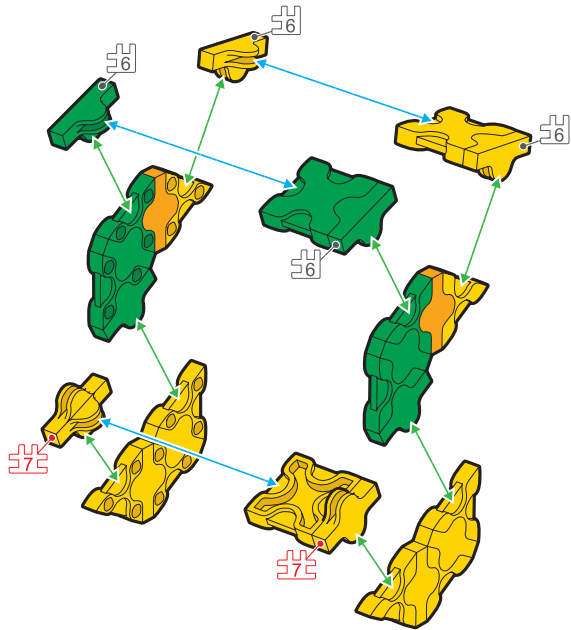

+

	HW	HS	HMW	HMS	HMSW	HLS
SP Parts		 		 		 
			2	2		

*使用するジョイントパーツは、アイコンで表記されています。表記がない場合は、に記載されたジョイントパーツをご使用ください。

*Joint parts to be used are shown by the numbered icons. If a specific numbered icon is not shown, use the joint part type shown in the blue  icon mark.

*Iconos numerados muestran el tipo de conector en la área especificada. Si un icono con un numero específico no aparece, utilice el tipo de pieza en el icono azul .

*所有连接件均以编号标记的图样表示若图样未有显示编号标记,您可以用蓝色  标记内显示的连接组件代替

A

B

C

D

E

G

F

H

I

J

K x2

L

M-1

M-2

Complete