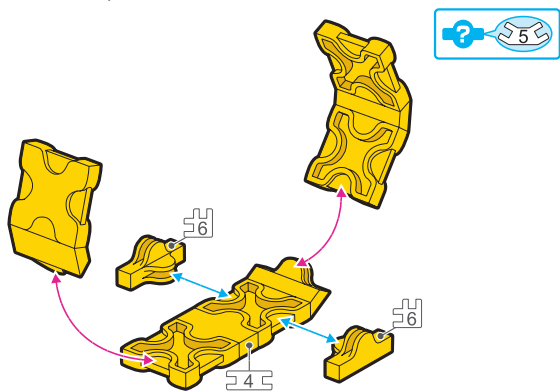

*Iconos numerados muestran el tipo de conector en la área especificada. Si un icono con un numero específico no aparece, utilice el tipo de pieza en el icono azul .

*所有连接件均以编号标记的图样表示若图样未有显示编号标记,您可以用蓝色  标记内显示的连接组件代替

A

B

C

D

E

G

F

H

I

J

K x2

L

M-1

M-2

Complete