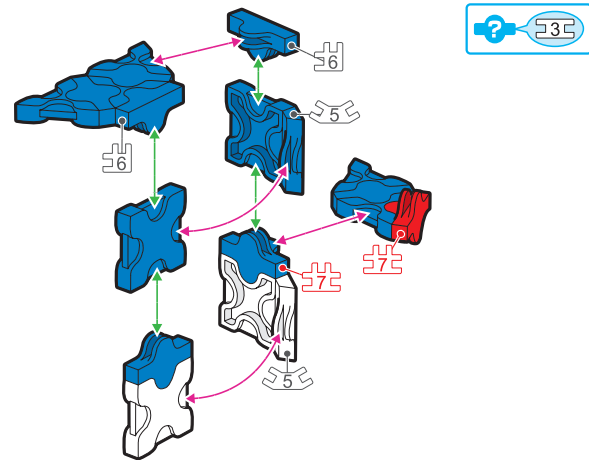

+

	HW	HS	HMW	HMS	HB	Pax No.1	Pax No.2
SP Parts							
		1	1	2			

\*使用するジョイントパーツは、アイコンで表記されています。表記がない場合は に記載されたジョイントパーツをご使用ください。

\*Joint parts to be used are shown by the numbered icons. If a specific numbered icon is not shown, use the joint part type shown in the blue icon mark.

\*Iconos numerados muestran el tipo de conector en la área especificada. Si un icono con un numero específico no aparece, utilice el tipo de pieza en el icono azul .

\*所有连接件均以编号标记的图样表示若图样未有显示编号标记,您可以用蓝色 标记内显示的连接组件代替

**A**

**C**

**B**

**B**

D-1

D-2

E

F