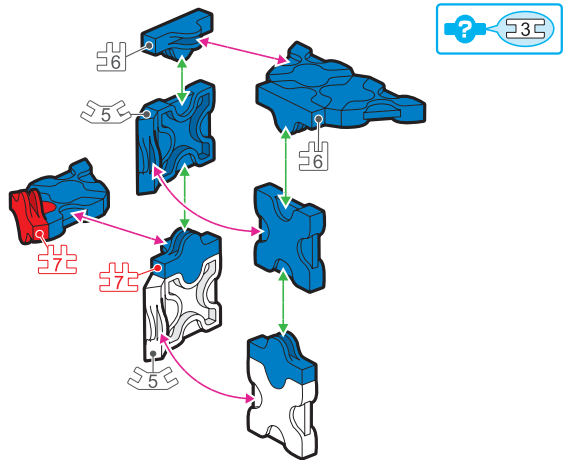

\*Iconos numerados muestran el tipo de conector en la área especificada. Si un icono con un numero específico no aparece, utilice el tipo de pieza en el icono azul .

\*所有连接件均以编号标记的图样表示若图样未有显示编号标记,您可以用蓝色 标记内显示的连接组件代替

**A**

**C**

**B**

**B**

D-1

D-2

E

F