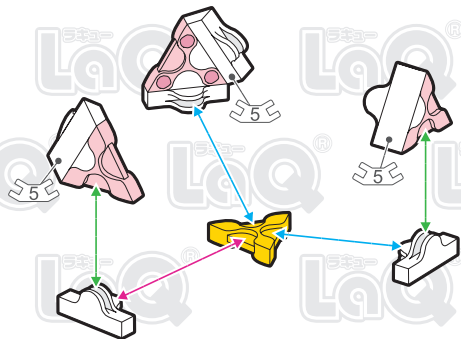

# いちごのパフェ Strawberry Sundae

78pcs

Parts	No.1	No.2	No.3	No.4	No.5	No.6	No.7
Red		3				6	
Yellow		10	4				
Pink		6	6				
Sky Blue		5	2				1
Orange		6					6
Lime			3				
White		3			6	9	2

\*使用するジョイントパーツは、アイコンで表記されています。表記がない場合は、に記載されたジョイントパーツをご使用ください。

\*Joint parts to be used are shown by the numbered icons. If a specific numbered icon is not shown, use the joint part type shown in the blue icon mark.

\*Iconos numerados muestran el tipo de conector en la área especificada. Si un icono con un numero específico no aparece, utilice el tipo de pieza en el icono azul .

\*所有连接件均以编号标记的图样表示若图样未有显示编号标记,您可以用蓝色 标记内显示的连接组件代替

**A**

**C** × 3

**B** × 3

**D**