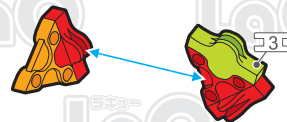

# いちごのパフェ Strawberry Sundae

78pcs

Parts	No.1	No.2	No.3	No.4	No.5	No.6	No.7
Red		3				6	
Yellow		10	4				
Pink		6	6				
Sky Blue		5	2				1
Orange		6					6
Lime			3				
White		3			6	9	2

\*使用するジョイントパーツは、アイコンで表記されています。表記がない場合は、に記載されたジョイントパーツをご使用ください。

\*Joint parts to be used are shown by the numbered icons. If a specific numbered icon is not shown, use the joint part type shown in the blue icon mark.

\*Iconos numerados muestran el tipo de conector en la área especificada. Si un icono con un numero específico no aparece, utilice el tipo de pieza en el icono azul .

\*所有连接件均以编号标记的图样表示若图样未有显示编号标记,您可以用蓝色 标记内显示的连接组件代替

**A**

**C** × 3

**B** × 3

**D**