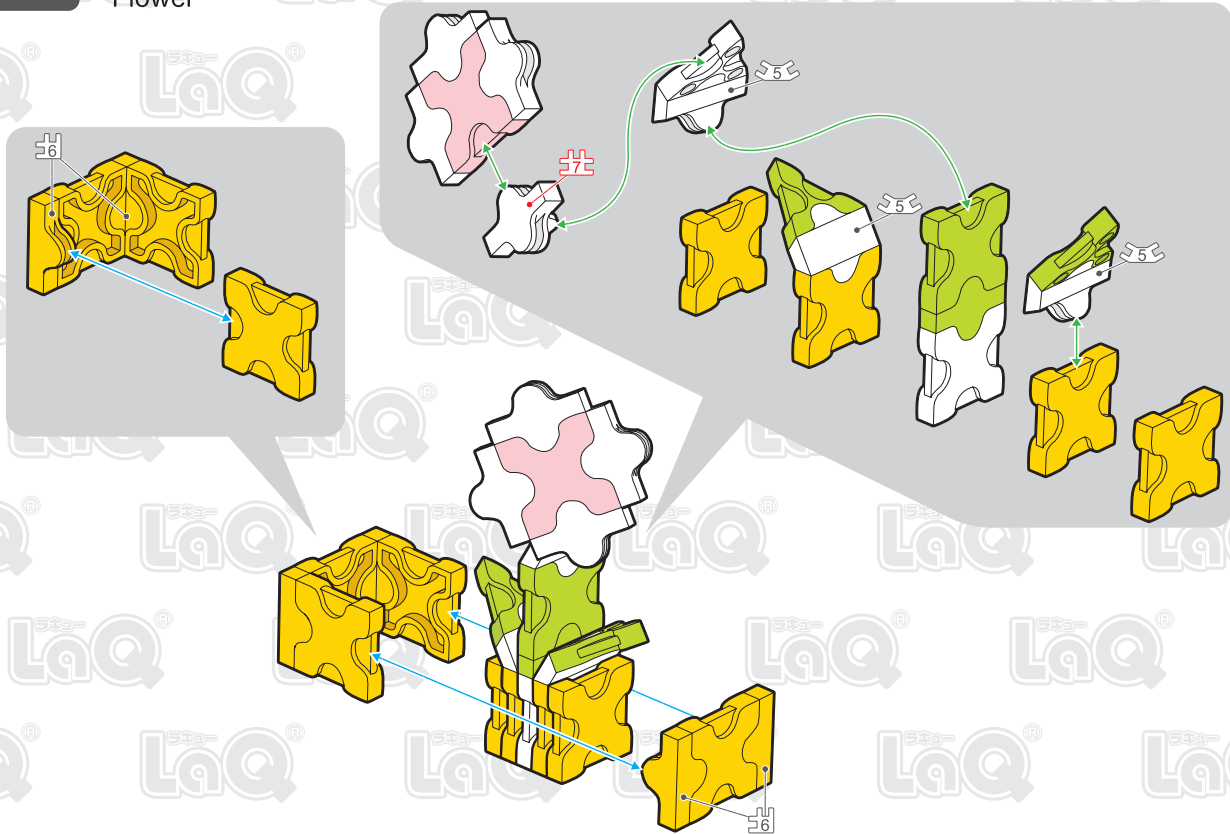

Parts	No.1	No.2	No.3	No.4	No.5	No.6	No.7
Yellow	8		1			5	
Pink	1						
Sky Blue	6		4	2		3	
Orange	1	1	1				1
Lime	3	5	8				
White	5	8	6	2	4		3

このアイコンは「No.」表示のないジョイントパーツを表しています。
All joint parts are the parts no. shown in the mark  , unless specified otherwise.

にわ
お庭
Garden

おこころ
複製版

Complete

はな
お花
Flower

Complete

いけ
お池のアヒル
 Duck Pond

Complete

き
木
 Tree

Complete

じょうろ
Watering Can