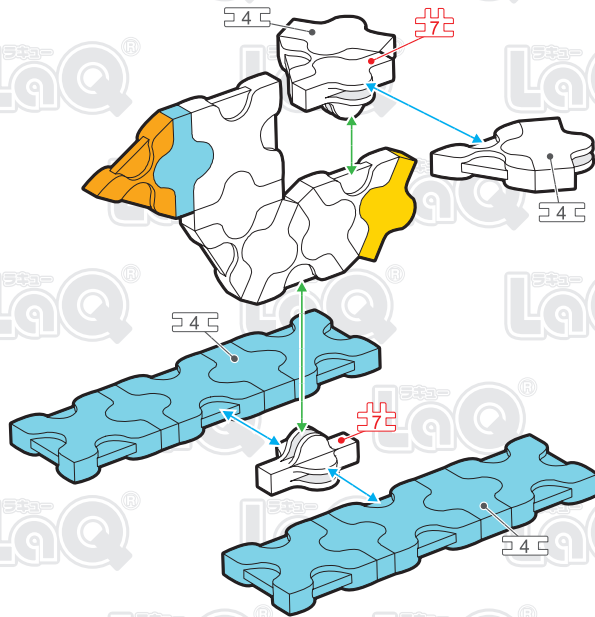

Parts	No.1	No.2	No.3	No.4	No.5	No.6	No.7
Yellow	8		1			5	
Pink	1						
Sky Blue	6		4	2		3	
Orange	1	1	1				1
Lime	3	5	8				
White	5	8	6	2	4		3

このアイコンは「No.」表示のないジョイントパーツを表しています。
All joint parts are the parts no. shown in the mark  , unless specified otherwise.

にわ
お庭
Garden

おこころ
複製版

Complete

はな
お花
Flower

Complete

いけ
お池のアヒル
 Duck Pond

Complete

き
木
 Tree

Complete

じょうろ
Watering Can