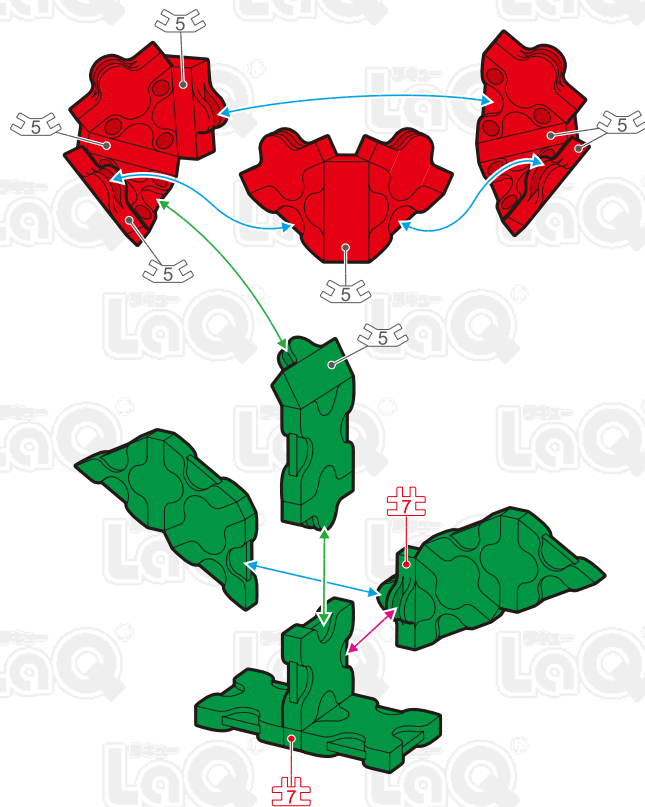

チューリップ Tulip

34 pcs

	No.1	No.2	No.3	No.4	No.5	No.6	No.7
Parts							
Red		6	4		6		
Green	4	6	5		1		2

*使用するジョイントパーツは、アイコンで表記されています。表記がない場合は に記載されたジョイントパーツをご使用ください。

*Joint parts to be used are shown by the numbered icons. If a specific numbered icon is not shown, use the joint part type shown in the blue icon mark.

*Iconos numerados muestran el tipo de conector en la área especificada. Si un icono con un numero específico no aparece, utilice el tipo de pieza en el icono azul .

*所有连接件均以编号标记的图样表示若图样未有显示编号标记, 您可以用蓝色 标记内显示的连接组件代替