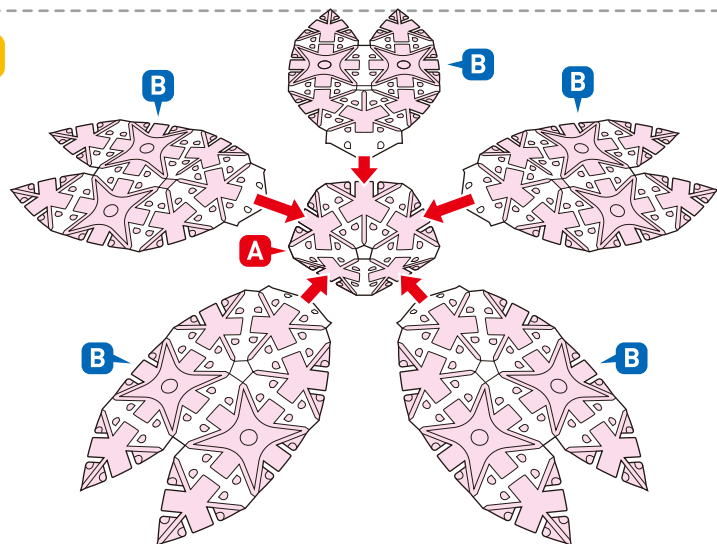

コカリニ

KoCaLiNi

サクラ

Parts	基本パーツ		ジョイントパーツ			
	No.1	No.2	No.3	No.4	No.5	No.6
Pink	10	30	45			
White						

A

? = No.3

B x5

? = No.3

C

Complete