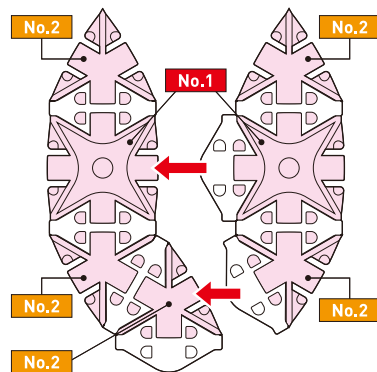

コカリニ

KoCaLiNi

サクラ

Parts	基本パーツ		ジョイントパーツ			
	No.1	No.2	No.3	No.4	No.5	No.6
Pink	10	30	45			
White						

A

? = No.3

B x5

? = No.3