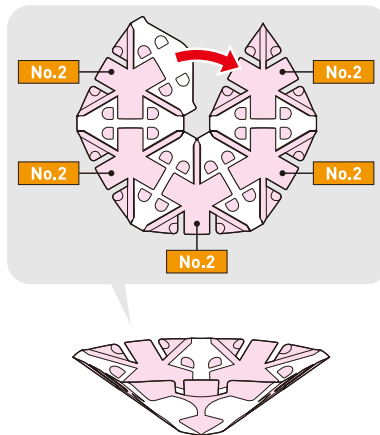

コカリニ

KoCaLiNi

サクラ

Parts	基本パーツ		ジョイントパーツ			
	No.1	No.2	No.3	No.4	No.5	No.6
Pink	10	30	45			
White						

A

? = No.3

B x5

? = No.3