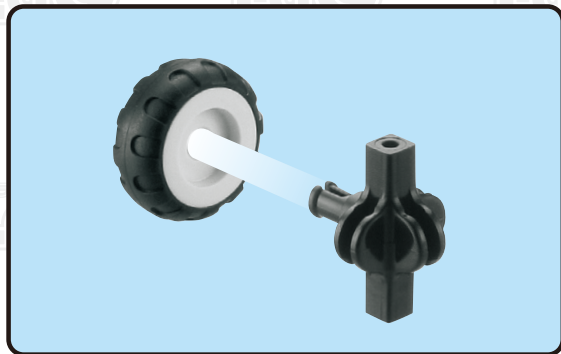

SNAP!
CLICK!

ジープ

Off Road 4x4

 86 pcs

 8 pcs

Parts	No.1	No.2	No.3	No.4	No.5	No.6	No.7
							
Red	18		4		2	4	3
Yellow							2
Sky Blue	2		1				
White							2
Black	17	5	7	2	2	9	6

+

SP Parts	HW	HS	HMW	HMS	HB	Pax No.1	Pax No.2
							
			4	4			

*使用するジョイントパーツは、アイコンで表記されています。表記がない場合は  に記載されたジョイントパーツをご使用ください。

*Joint parts to be used are shown by the numbered icons. If a specific numbered icon is not shown, use the joint part type shown in the blue  icon mark.