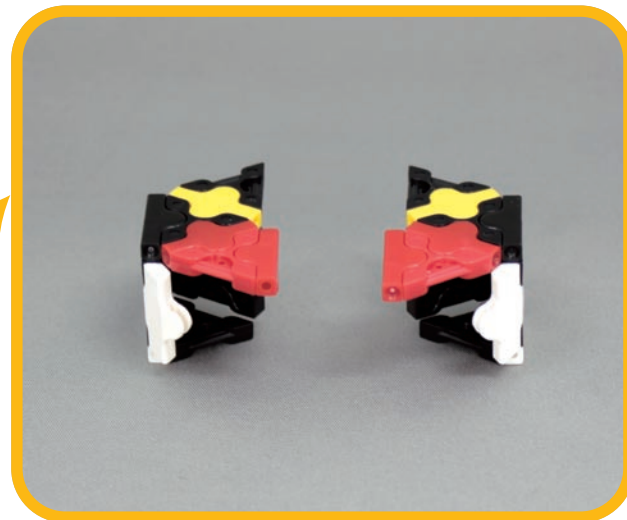

レースカーの形を活かしたユニットでビルドアップするぞ！写真を参考に組み立てよう！

線で囲まれた部分がそれぞれのユニットになるぞ！

A スポイラーユニット

B アームユニット

C ショルダーユニット

D フロントユニット

ハマクロンコンストラクター
レースカー

①でつくった部品を合体! 熱く燃えあがるエンジンを搭載! 真っ赤なボディでかけぬける!

A スポイラーユニット

C ショルダーユニット

B アームユニット

D フロントユニット