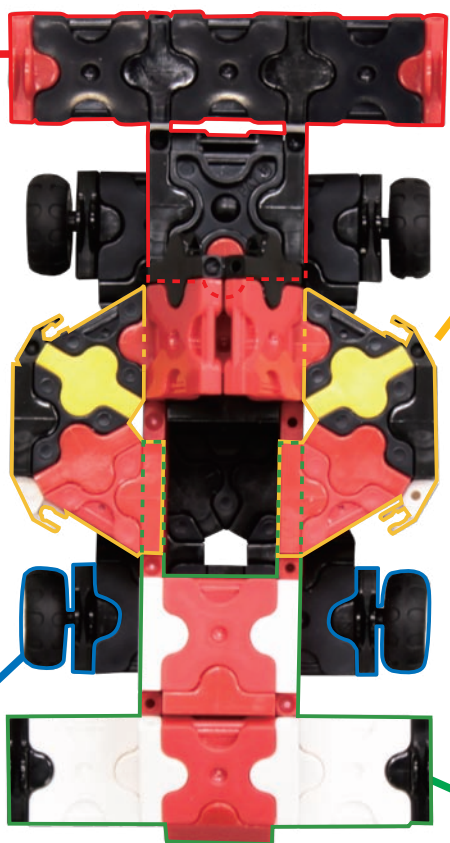

レースカーの形を活かしたユニットでビルドアップするぞ！写真を参考に組み立てよう！

線で囲まれた部分がそれぞれのユニットになるぞ！

A スポイラーユニット

B アームユニット

C ショルダーユニット

D フロントユニット

ハマクロンコンストラクター
レースカー

①でつくった部品を合体! 熱く燃えあがるエンジンを搭載! 真っ赤なボディでかけぬける!

A スポイラーユニット

C ショルダーユニット

B アームユニット

D フロントユニット