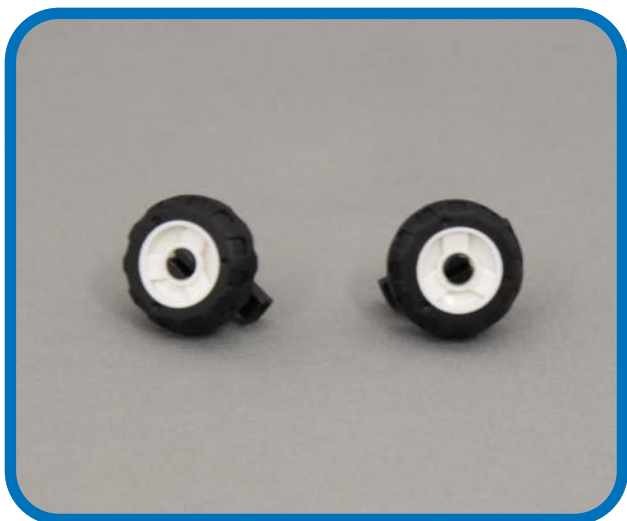

レースカーの形を活かしたユニットでビルドアップするぞ！写真を参考に組み立てよう！

線で囲まれた部分がそれぞれのユニットになるぞ！

A スポイラーユニット

B アームユニット

C ショルダーユニット

D フロントユニット

ハマクロンコンストラクター
レースカー

①でつくった部品を合体! 熱く燃えあがるエンジンを搭載! 真っ赤なボディでかけぬける!

A スポイラーユニット

C ショルダーユニット

B アームユニット

D フロントユニット