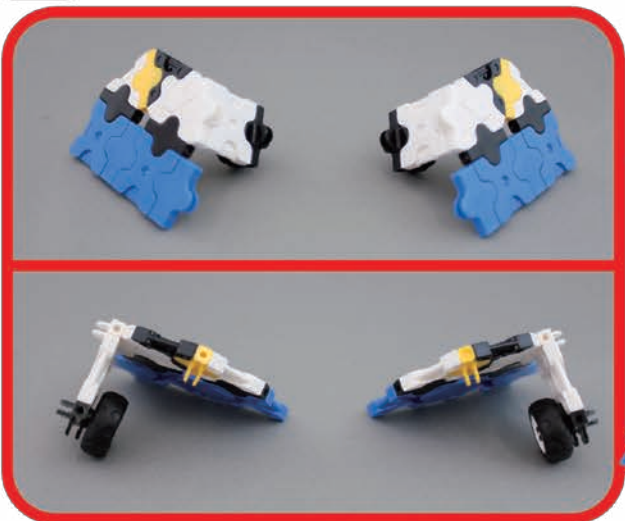

ジェットファイターの形を活かした部品でビルドアップするよ！写真を参考に組み立てよう！

A フライトユニット

線で囲まれた部分がそれぞれの部品になるぞ！

C ブースターユニット

B レッグユニット

D フロントユニット

ハマクロンコンストラクター
ジェットファイター

①でつくった部品を合体! 超スピードのフライトモードにビルドアップ完了!