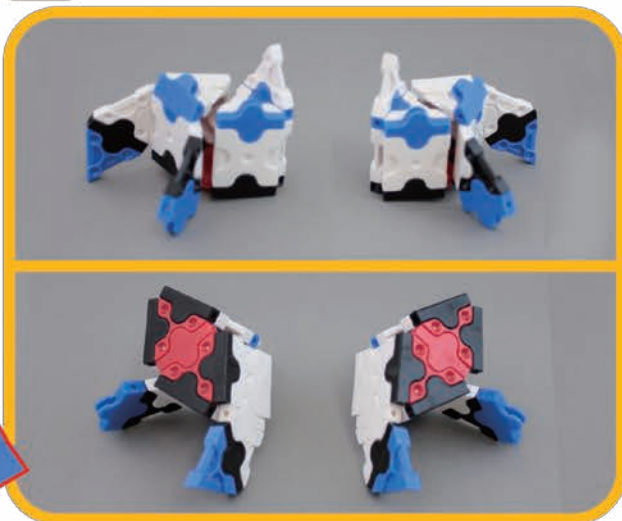

ジェットファイターの形を活かした部品でビルドアップするよ！写真を参考に組み立てよう！

A フライトユニット

線で囲まれた部分がそれぞれの部品になるぞ！

C ブースターユニット

B レッグユニット

D フロントユニット

ハマクロンコンストラクター
ジェットファイター

①でつくった部品を合体! 超スピードのフライトモードにビルドアップ完了!