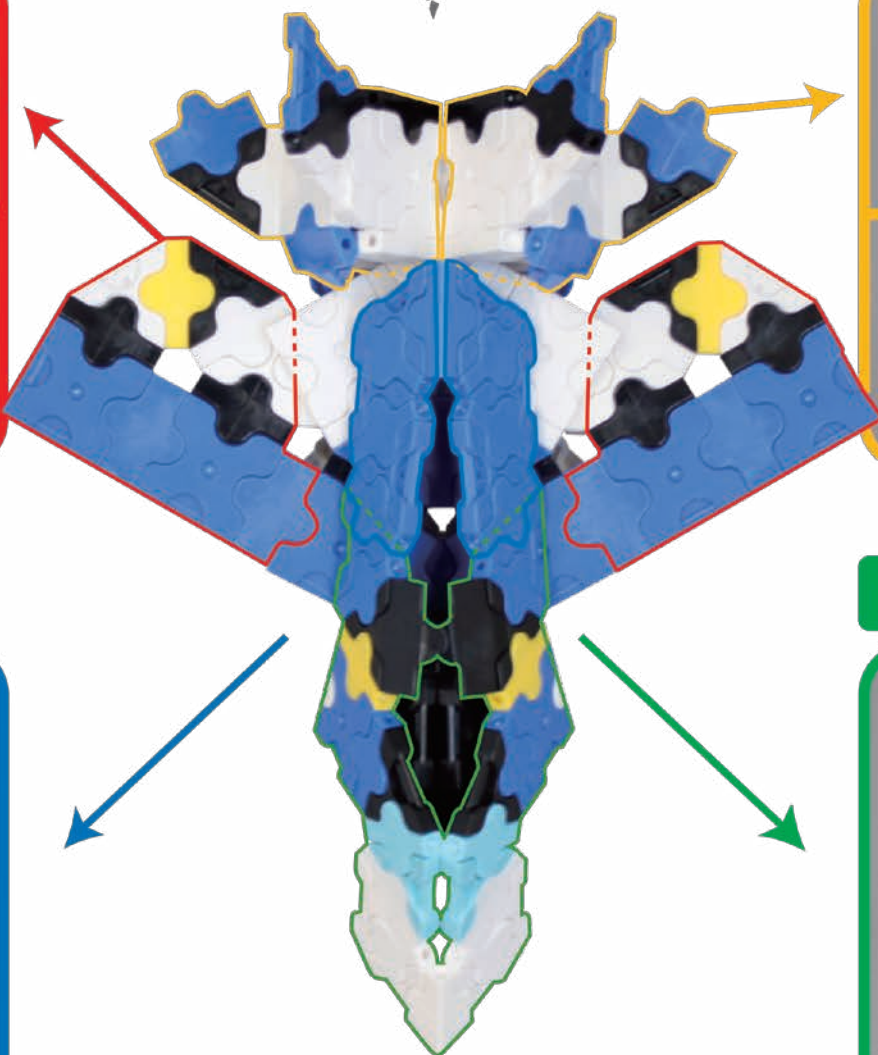

ジェットファイターの形を活かした部品でビルドアップするよ！写真を参考に組み立てよう！

A フライトユニット

線で囲まれた部分がそれぞれの部品になるぞ！

C ブースターユニット

B レッグユニット

D フロントユニット

ハマクロンコンストラクター
ジェットファイター

①でつくった部品を合体! 超スピードのフライトモードにビルドアップ完了!

A フライトユニット

C ブースターユニット

B レッグユニット

D フロントユニット