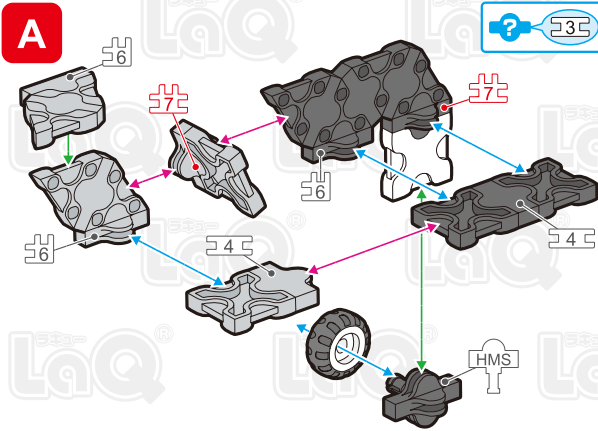

Parts	No.1	No.2	No.3	No.4	No.5	No.6	No.7
Red	2	16	12				2
Blue	19	14	18	8	4	2	3
Sky Blue		5	2	1	2	1	
White	12	5	14	4		3	1
Gray	11	8	7	3		4	2
Black	25	18	22	7		6	14

ジェット機 Jet Fighter

おっくくは
複製版

SP Parts	HW	HS	HMW	HMS	HB	Pax No.1	Pax No.2
			3	3			

このアイコンは「No.」表示のないジョイントパーツを表しています。
All joint parts are the parts no. shown in the mark , unless specified otherwise.

Complete