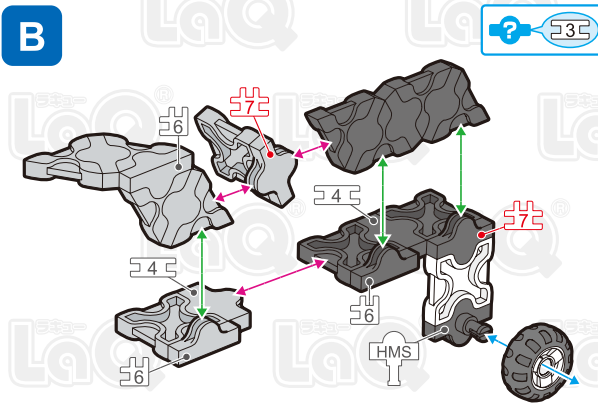

Parts	No.1	No.2	No.3	No.4	No.5	No.6	No.7
Red	2	16	12				2
Blue	19	14	18	8	4	2	3
Sky Blue		5	2	1	2	1	
White	12	5	14	4		3	1
Gray	11	8	7	3		4	2
Black	25	18	22	7		6	14

ジェット機 Jet Fighter

おっくくは
複製版

SP Parts	HW	HS	HMW	HMS	HB	Pax No.1	Pax No.2
			3	3			

このアイコンは「No.」表示のないジョイントパーツを表しています。
All joint parts are the parts no. shown in the mark , unless specified otherwise.

Complete