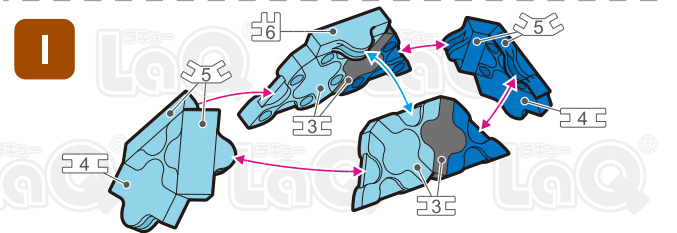

Parts	No.1	No.2	No.3	No.4	No.5	No.6	No.7
Red	2	16	12				2
Blue	19	14	18	8	4	2	3
Sky Blue		5	2	1	2	1	
White	12	5	14	4		3	1
Gray	11	8	7	3		4	2
Black	25	18	22	7		6	14

ジェット機 Jet Fighter

おっくくは
複製版

SP Parts	HW	HS	HMW	HMS	HB	Pax No.1	Pax No.2
			3	3			

このアイコンは「No.」表示のないジョイントパーツを表しています。
All joint parts are the parts no. shown in the mark , unless specified otherwise.

Complete