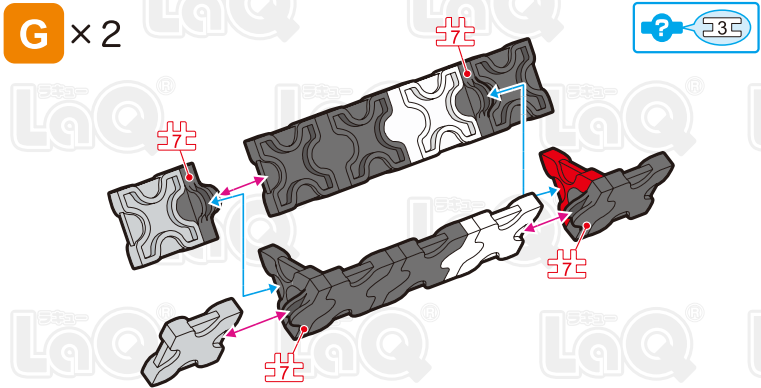

Parts	No.1	No.2	No.3	No.4	No.5	No.6	No.7
Red	2	16	12				2
Blue	19	14	18	8	4	2	3
Sky Blue		5	2	1	2	1	
White	12	5	14	4		3	1
Gray	11	8	7	3		4	2
Black	25	18	22	7		6	14

ジェット機 Jet Fighter

おっくくは
複製版

SP Parts	HW	HS	HMW	HMS	HB	Pax No.1	Pax No.2
			3	3			

このアイコンは「No.」表示のないジョイントパーツを表しています。
All joint parts are the parts no. shown in the mark , unless specified otherwise.

Complete