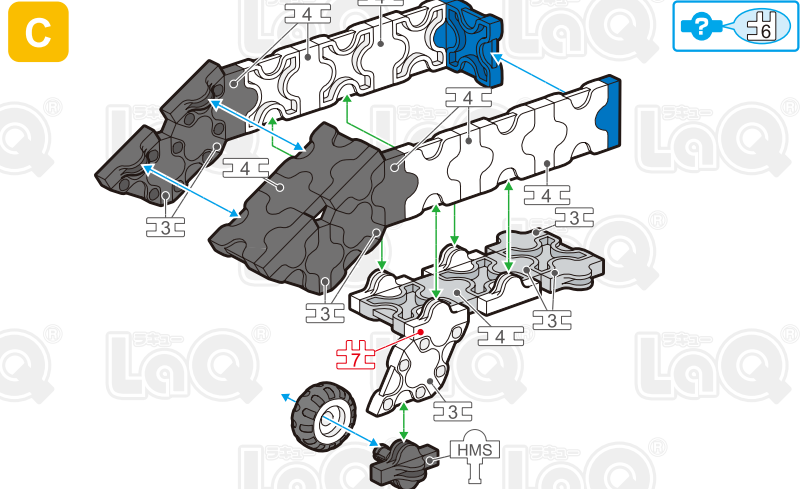

Parts	No.1	No.2	No.3	No.4	No.5	No.6	No.7
Red	2	16	12				2
Blue	19	14	18	8	4	2	3
Sky Blue		5	2	1	2	1	
White	12	5	14	4		3	1
Gray	11	8	7	3		4	2
Black	25	18	22	7		6	14

ジェット機 Jet Fighter

おっくくは
複製版

SP Parts	HW	HS	HMW	HMS	HB	Pax No.1	Pax No.2
			3	3			

このアイコンは「No.」表示のないジョイントパーツを表しています。
All joint parts are the parts no. shown in the mark , unless specified otherwise.

Complete