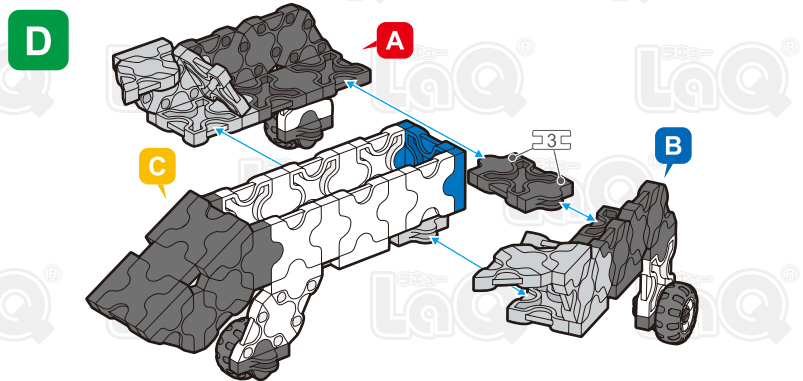

Parts	No.1	No.2	No.3	No.4	No.5	No.6	No.7
Red	2	16	12				2
Blue	19	14	18	8	4	2	3
Sky Blue		5	2	1	2	1	
White	12	5	14	4		3	1
Gray	11	8	7	3		4	2
Black	25	18	22	7		6	14

ジェット機 Jet Fighter

おっくくは
複製版

SP Parts	HW	HS	HMW	HMS	HB	Pax No.1	Pax No.2
			3	3			

このアイコンは「No.」表示のないジョイントパーツを表しています。
All joint parts are the parts no. shown in the mark , unless specified otherwise.

Complete