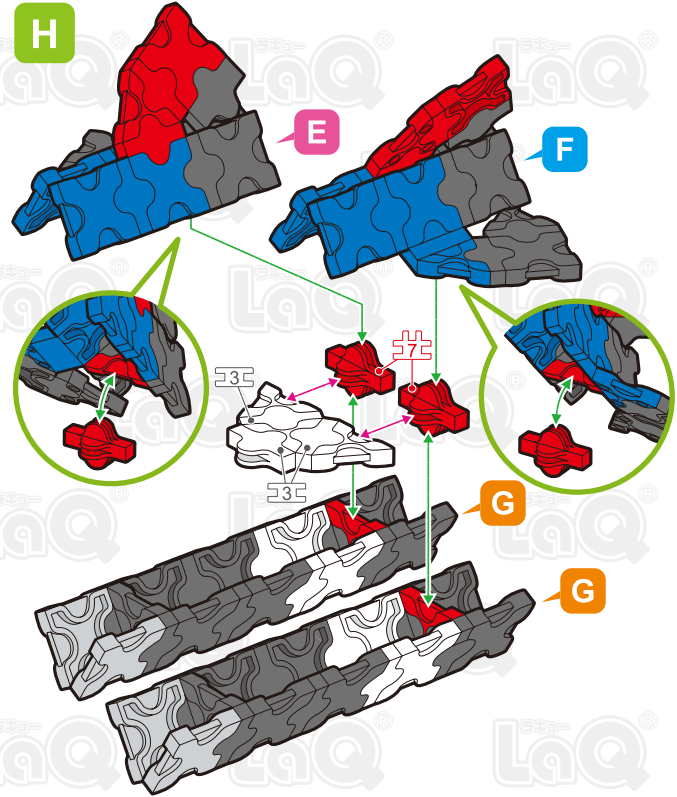

Parts	No.1	No.2	No.3	No.4	No.5	No.6	No.7
Red	2	16	12				2
Blue	19	14	18	8	4	2	3
Sky Blue		5	2	1	2	1	
White	12	5	14	4		3	1
Gray	11	8	7	3		4	2
Black	25	18	22	7		6	14

ジェット機 Jet Fighter

おっくくは
複製版

SP Parts	HW	HS	HMW	HMS	HB	Pax No.1	Pax No.2
			3	3			

このアイコンは「No.」表示のないジョイントパーツを表しています。
All joint parts are the parts no. shown in the mark , unless specified otherwise.

Complete