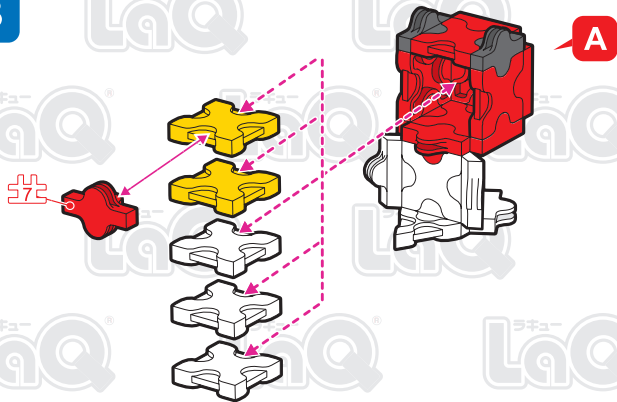

Parts	No.1	No.2	No.3	No.4	No.5	No.6	No.7
Red	30			4		8	14
Blue	15	14	11		8	6	9
Yellow	13					4	4
White	41	4		2	2	20	13
Black	33	6	13		5	25	12

可動ロボット Basic Robot

この作品は、
“LaQ ボーナスセット2016”で
作ることができるぞ!!

A

B

C ×2