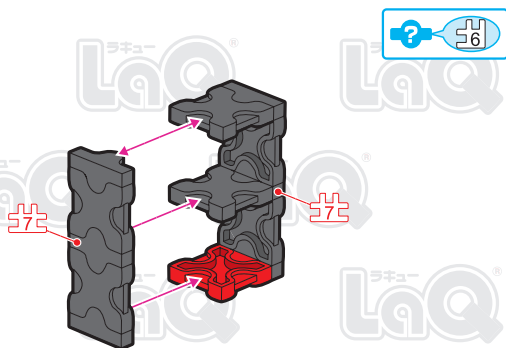

この作品は、
“LaQ ボーナセット2016”で
作ることができる!!

D x2