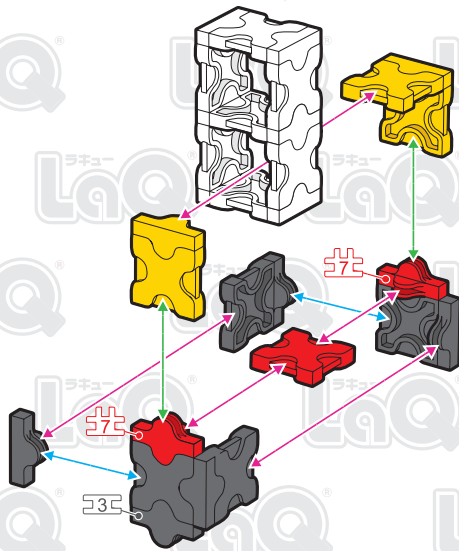

Parts	No.1	No.2	No.3	No.4	No.5	No.6	No.7
Red	30			4		8	14
Blue	15	14	11		8	6	9
Yellow	13					4	4
White	41	4		2	2	20	13
Black	33	6	13		5	25	12

可動ロボット Basic Robot

この作品は、
“LaQ ボーナスセット2016”で
作ることができるぞ!!

A

B

C ×2

この作品は、
“LaQ ボーナセット2016”で
作ることができる!!

D x2

E x2

F-1

F-2

この作品は、
 “LaQ ボーナセット2016”で
 作ることができる!!

G

H