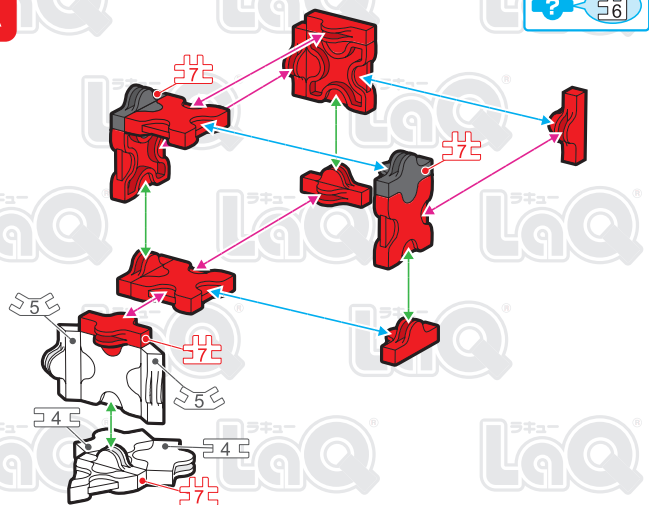

Parts	No.1	No.2	No.3	No.4	No.5	No.6	No.7
Red	30			4		8	14
Blue	15	14	11		8	6	9
Yellow	13					4	4
White	41	4		2	2	20	13
Black	33	6	13		5	25	12

可動ロボット Basic Robot

この作品は、
“LaQ ボーナスセット2016”で
作ることができるぞ!!

A

B

C ×2