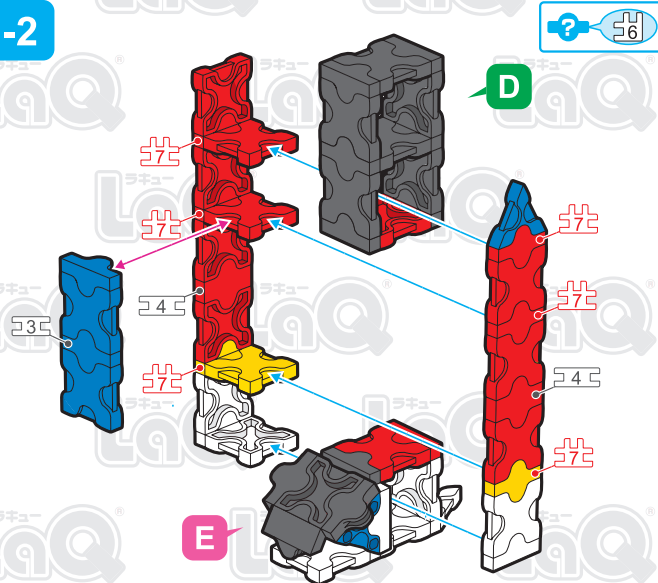

この作品は、
“LaQ ボーナセット2016”で
作ることができる!!

D x2

E x2

F-1

F-2