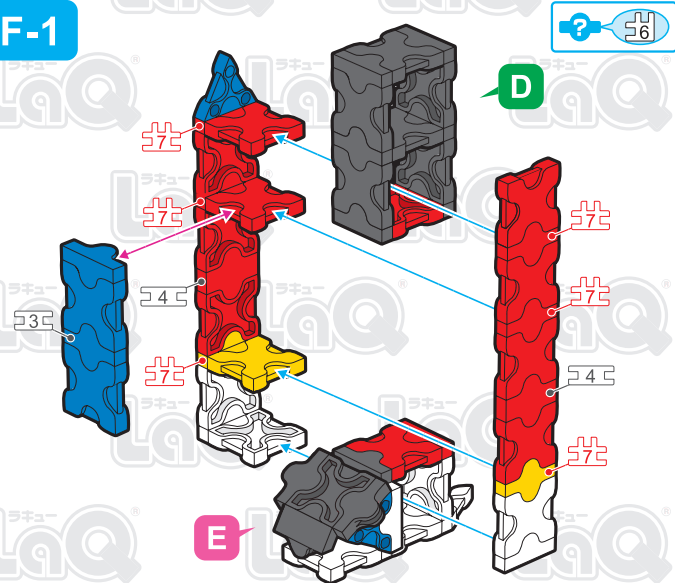

この作品は、
“LaQ ボーナセット2016”で
作ることができる!!

D x2

E x2

F-1

F-2