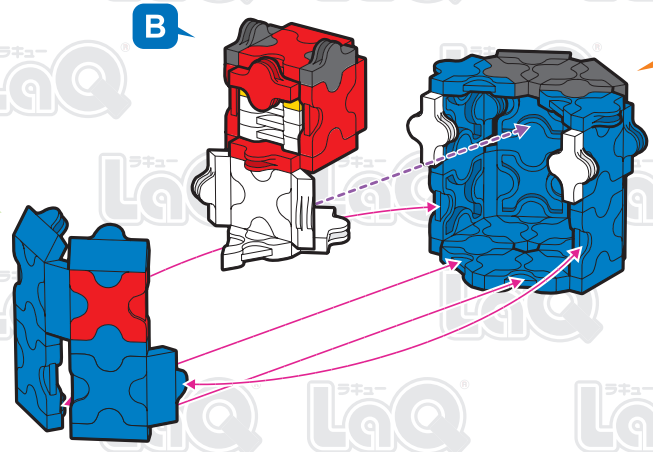

この作品は、
“LaQ ボーナセット2016”で
作ることができる!!

G

H

I