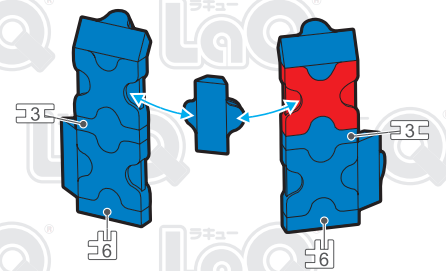

この作品は、
“LaQ ボーナセット2016”で
作ることができる!!

G

H

I