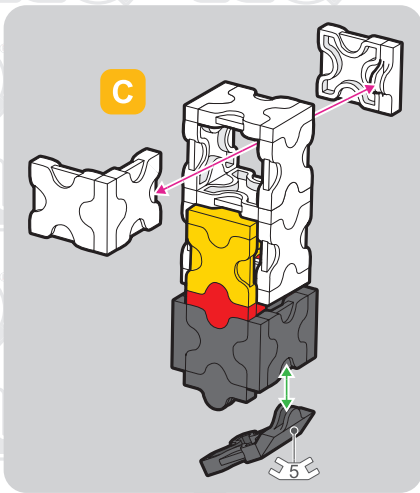

この作品は、
“LaQ ボーナセット2016”で
作ることができる!!

K