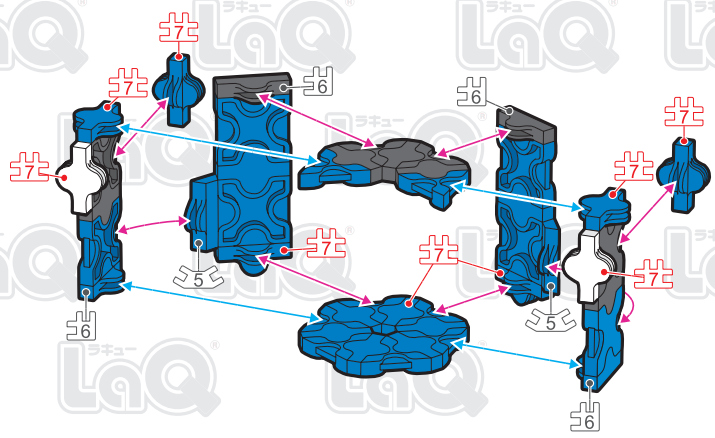

この作品は、
“LaQ ボーナセット2016”で
作ることができる!!

G