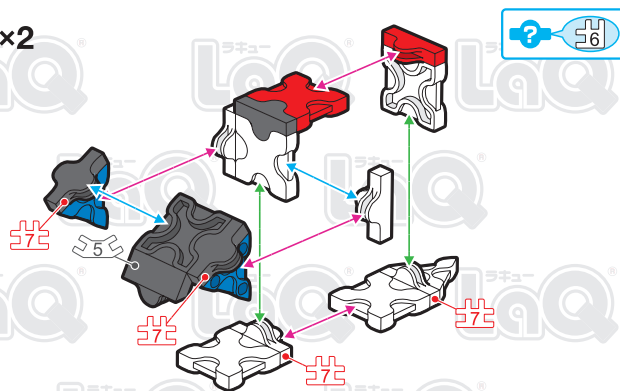

この作品は、
“LaQ ボーナセット2016”で
作ることができる!!

D x2

E x2

F-1

F-2