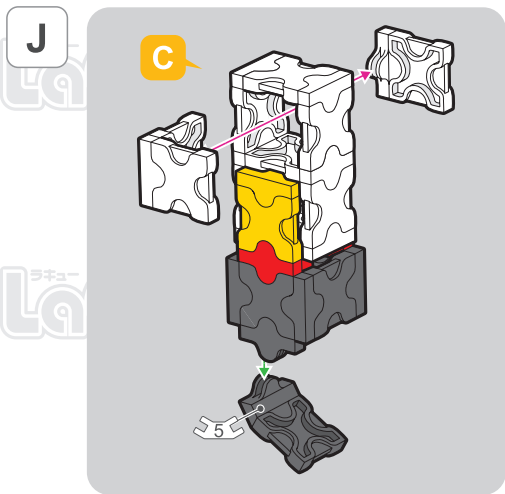

この作品は、
“LaQ ボーナセット2016”で
作ることができる!!

K