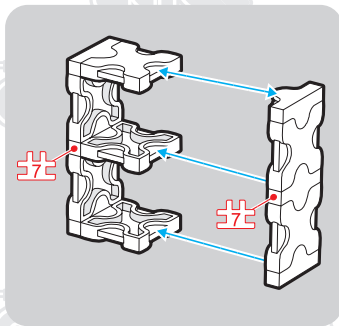

Parts	No.1	No.2	No.3	No.4	No.5	No.6	No.7
Red	30			4		8	14
Blue	15	14	11		8	6	9
Yellow	13					4	4
White	41	4		2	2	20	13
Black	33	6	13		5	25	12

可動ロボット Basic Robot

この作品は、
“LaQ ボーナスセット2016”で
作ることができるぞ!!

A

B

C ×2