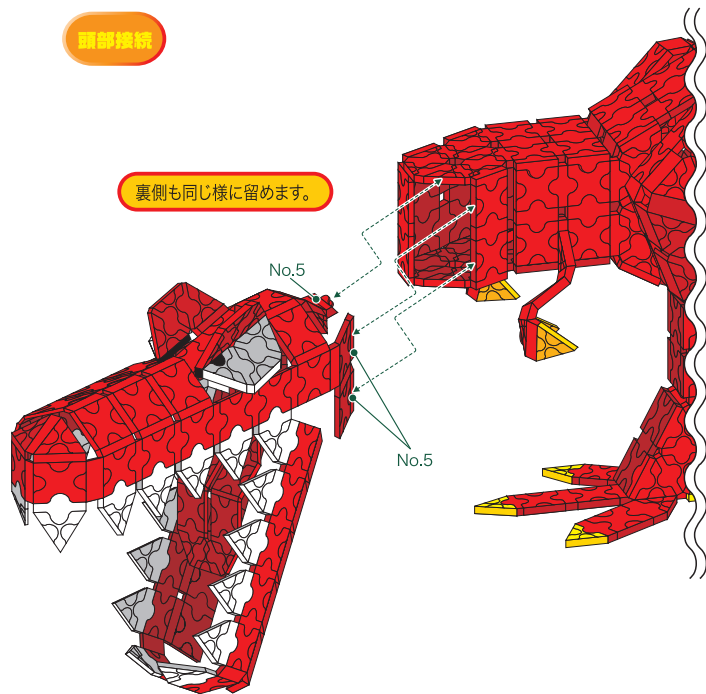

頭部  
Head

左右対称です

胴体①  
Body-1

尻尾  
Tail

右足  
Right leg

左足  
Left leg

胴体②  
Body-2

右足  
Right leg

左足  
Left leg

胴体部-3

胴体部-4

頭部接続

T-REX

Parts No.	No.1	No.2	No.3	No.4	No.5	No.6	No.7	Total
Red	205	110	175	48	142	71	10	848pcs
Yellow	4	14	3	0	0	8	0	
White	0	28	28	0	0	0	0	
Black	0	0	0	0	0	2	0	