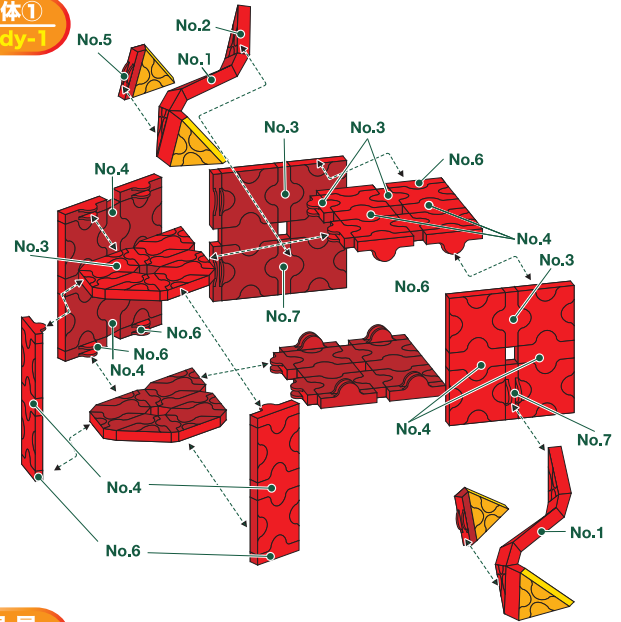

頭部  
Head

左右対称です

胴体①  
Body-1

尻尾  
Tail

右足  
Right leg

左足  
Left leg

胴体②  
Body-2

右足  
Right leg

左足  
Left leg

胴体部-3

胴体部-4

頭部接続

T-REX

Parts No.	No.1	No.2	No.3	No.4	No.5	No.6	No.7	Total
Red	205	110	175	48	142	71	10	848pcs
Yellow	4	14	3	0	0	8	0	
White	0	28	28	0	0	0	0	
Black	0	0	0	0	0	2	0	