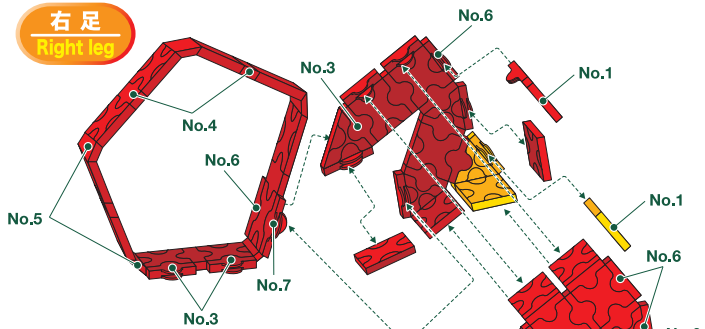

頭部  
Head

左右対称です

胴体①  
Body-1

尻尾  
Tail

右足  
Right leg

左足  
Left leg

胴体②  
Body-2

右足  
Right leg

左足  
Left leg

胴体部-3

胴体部-4

頭部接続

T-REX

Parts No.	No.1	No.2	No.3	No.4	No.5	No.6	No.7	Total
Red	205	110	175	48	142	71	10	848pcs
Yellow	4	14	3	0	0	8	0	
White	0	28	28	0	0	0	0	
Black	0	0	0	0	0	2	0	