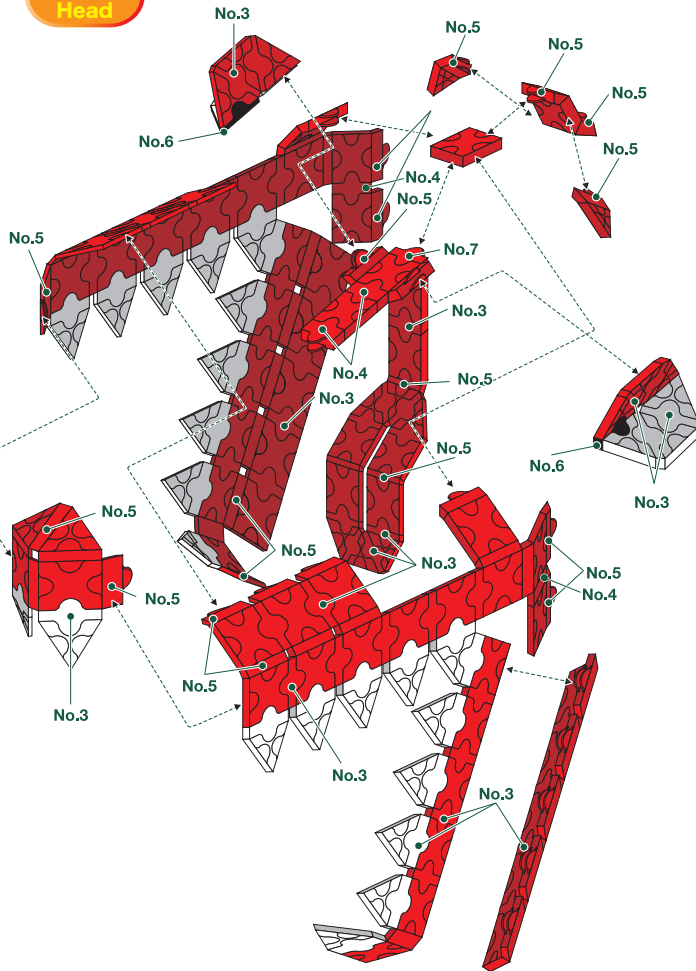

頭部  
Head

左右対称です

胴体①  
Body-1

尻尾  
Tail

右足  
Right leg

左足  
Left leg

胴体②  
Body-2

右足  
Right leg

左足  
Left leg

胴体部-3

胴体部-4

頭部接続

T-REX

Parts No.	No.1	No.2	No.3	No.4	No.5	No.6	No.7	Total
Red	205	110	175	48	142	71	10	848pcs
Yellow	4	14	3	0	0	8	0	
White	0	28	28	0	0	0	0	
Black	0	0	0	0	0	2	0	