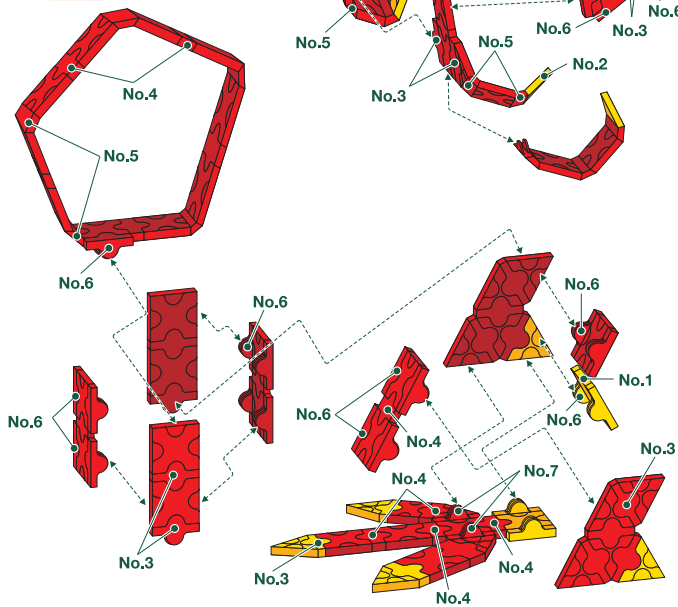

頭部  
Head

左右対称です

胴体①  
Body-1

尻尾  
Tail

右足  
Right leg

左足  
Left leg

胴体②  
Body-2

右足  
Right leg

左足  
Left leg

胴体部-3

胴体部-4

頭部接続

T-REX

Parts No.	No.1	No.2	No.3	No.4	No.5	No.6	No.7	Total
Red	205	110	175	48	142	71	10	848pcs
Yellow	4	14	3	0	0	8	0	
White	0	28	28	0	0	0	0	
Black	0	0	0	0	0	2	0	