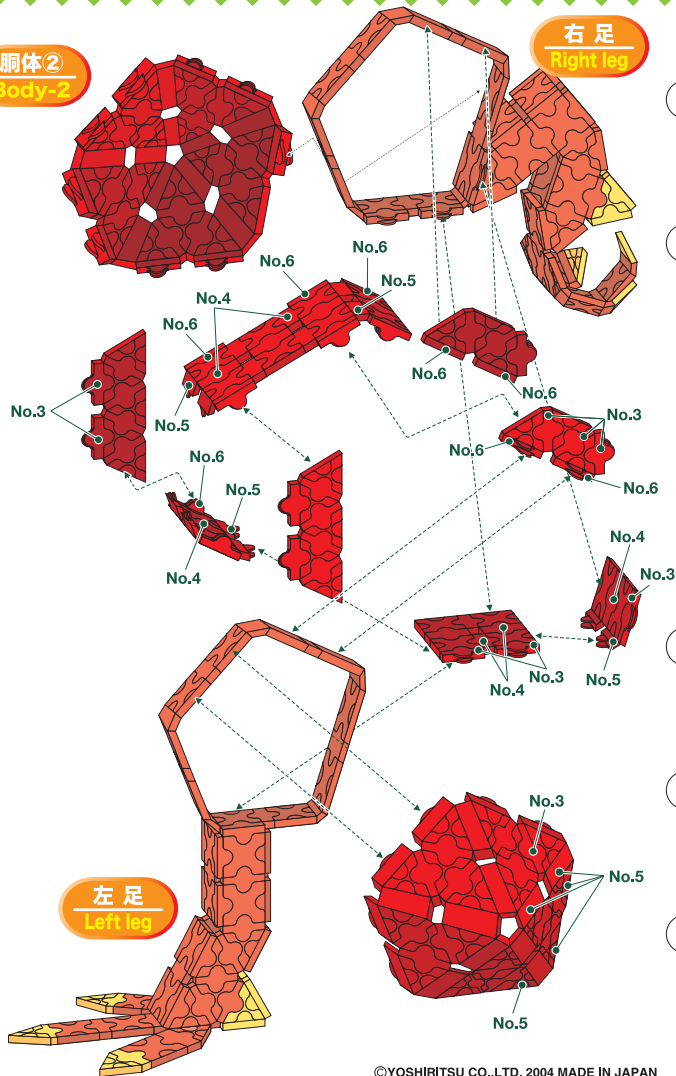

頭部  
Head

左右対称です

胴体①  
Body-1

尻尾  
Tail

右足  
Right leg

左足  
Left leg

胴体②  
Body-2

右足  
Right leg

左足  
Left leg

胴体部-3

胴体部-4

頭部接続

T-REX

Parts No.	No.1	No.2	No.3	No.4	No.5	No.6	No.7	Total
Red	205	110	175	48	142	71	10	848pcs
Yellow	4	14	3	0	0	8	0	
White	0	28	28	0	0	0	0	
Black	0	0	0	0	0	2	0	