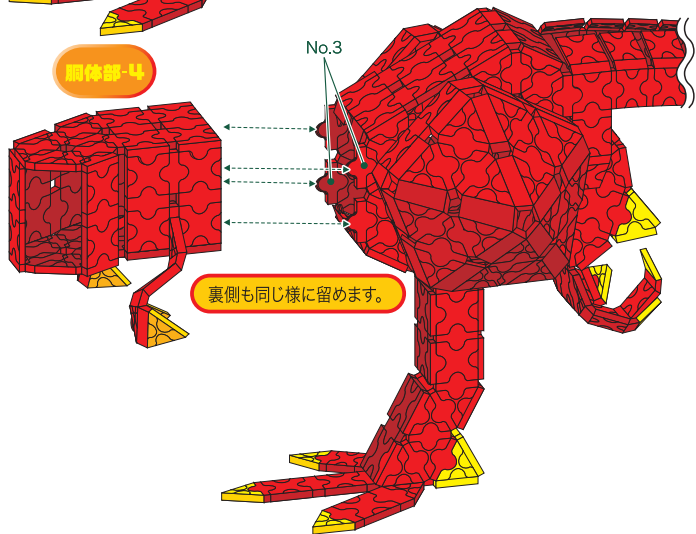

頭部  
Head

左右対称です

胴体①  
Body-1

尻尾  
Tail

右足  
Right leg

左足  
Left leg

胴体②  
Body-2

右足  
Right leg

左足  
Left leg

胴体部-3

胴体部-4

頭部接続

T-REX

Parts No.	No.1	No.2	No.3	No.4	No.5	No.6	No.7	Total
Red	205	110	175	48	142	71	10	848pcs
Yellow	4	14	3	0	0	8	0	
White	0	28	28	0	0	0	0	
Black	0	0	0	0	0	2	0	