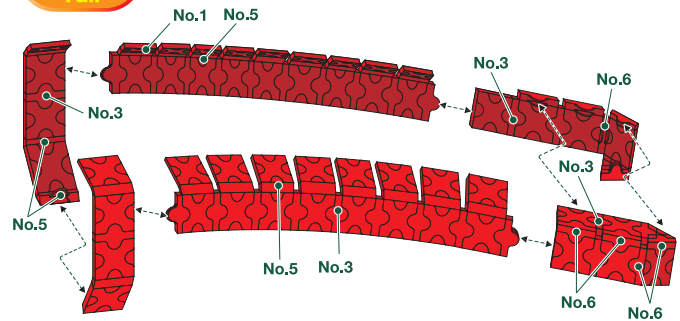

頭部  
Head

左右対称です

胴体①  
Body-1

尻尾  
Tail

右足  
Right leg

左足  
Left leg

胴体②  
Body-2

右足  
Right leg

左足  
Left leg

胴体部-3

胴体部-4

頭部接続

T-REX

Parts No.	No.1	No.2	No.3	No.4	No.5	No.6	No.7	Total
Red	205	110	175	48	142	71	10	848pcs
Yellow	4	14	3	0	0	8	0	
White	0	28	28	0	0	0	0	
Black	0	0	0	0	0	2	0	