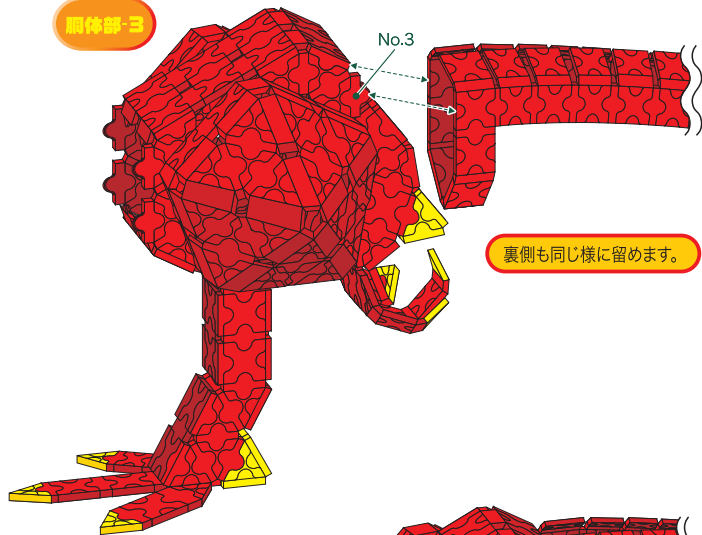

頭部  
Head

左右対称です

胴体①  
Body-1

尻尾  
Tail

右足  
Right leg

左足  
Left leg

胴体②  
Body-2

右足  
Right leg

左足  
Left leg

胴体部-3

胴体部-4

頭部接続

T-REX

Parts No.	No.1	No.2	No.3	No.4	No.5	No.6	No.7	Total
Red	205	110	175	48	142	71	10	848pcs
Yellow	4	14	3	0	0	8	0	
White	0	28	28	0	0	0	0	
Black	0	0	0	0	0	2	0	