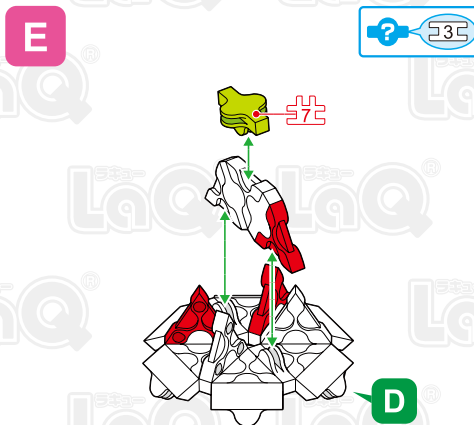

**I**

**Complete**

Parts	No.1	No.2	No.3	No.4	No.5	No.6	No.7
Red		3				6	
Pink	6	9	6		12	6	
Lime							1
White		13	2		6	6	6

いちご  
**苺のケーキ**  
**Strawberry Cake**

さくひん  
この作品は、  
“LaQ スイートコレクション  
スイーツパーティ”で  
作ることができるぞ!!

**82 pcs**

このアイコンは「No.」表示のないジョイントパーツを表しています。  
All joint parts are the parts no. shown in the mark , unless specified otherwise.

Parts	No.1	No.2	No.3	No.4	No.5	No.6	No.7
Red		3			1	3	
Yellow	3	6			13	3	
Pink		1					
Orange		5			5	3	
Lime		2			1	3	
White		6	3		6		3

# フルーツタルト fruit Tart

さくひん  
この作品は、  
“LaQ スイートコレクション  
スイーツパーティ”で  
作ることができるぞ!!

**?** このアイコンは「No.」表示のないジョイントパーツを表しています。  
All joint parts are the parts no. shown in the mark **?**, unless specified otherwise.