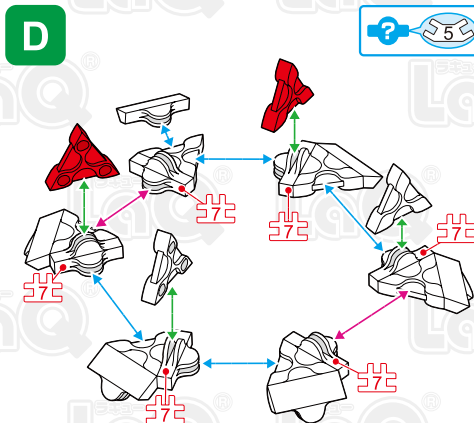

**I**

**Complete**

Parts	No.1	No.2	No.3	No.4	No.5	No.6	No.7
Red		3				6	
Pink	6	9	6		12	6	
Lime							1
White		13	2		6	6	6

いちご  
**苺のケーキ**  
**Strawberry Cake**

さくひん  
この作品は、  
“LaQ スイートコレクション  
スイーツパーティ”で  
作ることができるぞ!!

**82 pcs**

このアイコンは「No.」表示のないジョイントパーツを表しています。  
All joint parts are the parts no. shown in the mark , unless specified otherwise.

Parts	No.1	No.2	No.3	No.4	No.5	No.6	No.7
Red		3			1	3	
Yellow	3	6			13	3	
Pink		1					
Orange		5			5	3	
Lime		2			1	3	
White		6	3		6		3

# フルーツタルト fruit Tart

さくひん  
この作品は、  
“LaQ スイートコレクション  
スイーツパーティ”で  
作ることができるぞ!!

**?** このアイコンは「No.」表示のないジョイントパーツを表しています。  
All joint parts are the parts no. shown in the mark **?**, unless specified otherwise.