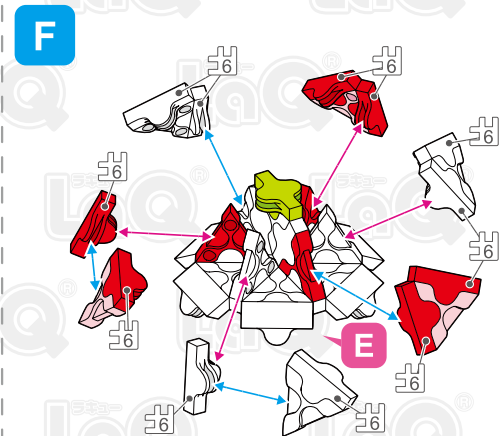

**I**

**Complete**

Parts	No.1	No.2	No.3	No.4	No.5	No.6	No.7
Red		3				6	
Pink	6	9	6		12	6	
Lime							1
White		13	2		6	6	6

いちご  
**苺のケーキ**  
**Strawberry Cake**

さくひん  
この作品は、  
“LaQ スイートコレクション  
スイーツパーティ”で  
作ることができるぞ!!

**82 pcs**

このアイコンは「No.」表示のないジョイントパーツを表しています。  
All joint parts are the parts no. shown in the mark , unless specified otherwise.

Parts	No.1	No.2	No.3	No.4	No.5	No.6	No.7
Red		3			1	3	
Yellow	3	6			13	3	
Pink		1					
Orange		5			5	3	
Lime		2			1	3	
White		6	3		6		3

# フルーツタルト fruit Tart

さくひん  
この作品は、  
“LaQ スイートコレクション  
スイーツパーティ”で  
作ることができるぞ!!

**?** このアイコンは「No.」表示のないジョイントパーツを表しています。  
All joint parts are the parts no. shown in the mark **?**, unless specified otherwise.