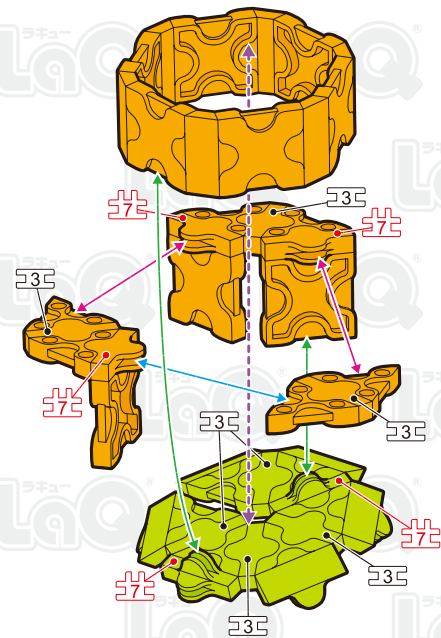

Parts	No.1	No.2	No.3	No.4	No.5	No.6	No.7
Red	1	6	6				
Yellow	4		3			2	
Black		12	10			1	
Lime		6	4		5		2
Orange	15	12	8		12		4

ハンバーガー Hamburger

さくひん
この作品は、
“LaQ フリースタイル カラーズ
・パステル・100ブラック”で
作ることができるぞい!!

! 表記のないジョイントパーツは [?] に記載されたジョイントパーツをご使用ください。
Connector parts are shown in the icons. If a number is not shown, use the parts type shown in the [?] mark.

A

B

Complete