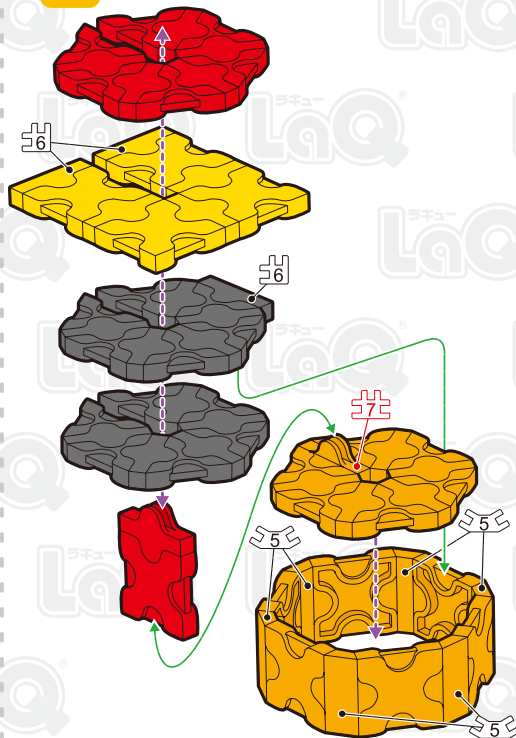

Parts	No.1	No.2	No.3	No.4	No.5	No.6	No.7
Red	1	6	6				
Yellow	4		3			2	
Black		12	10			1	
Lime		6	4		5		2
Orange	15	12	8		12		4

ハンバーガー Hamburger

さくひん
この作品は、
“LaQ フリースタイル カラーズ
・パステル・100ブラック”で
作ることができるぞい!!

! 表記のないジョイントパーツは [?] に記載されたジョイントパーツをご使用ください。
Connector parts are shown in the icons. If a number is not shown, use the parts type shown in the [?] mark.

A

B

Complete