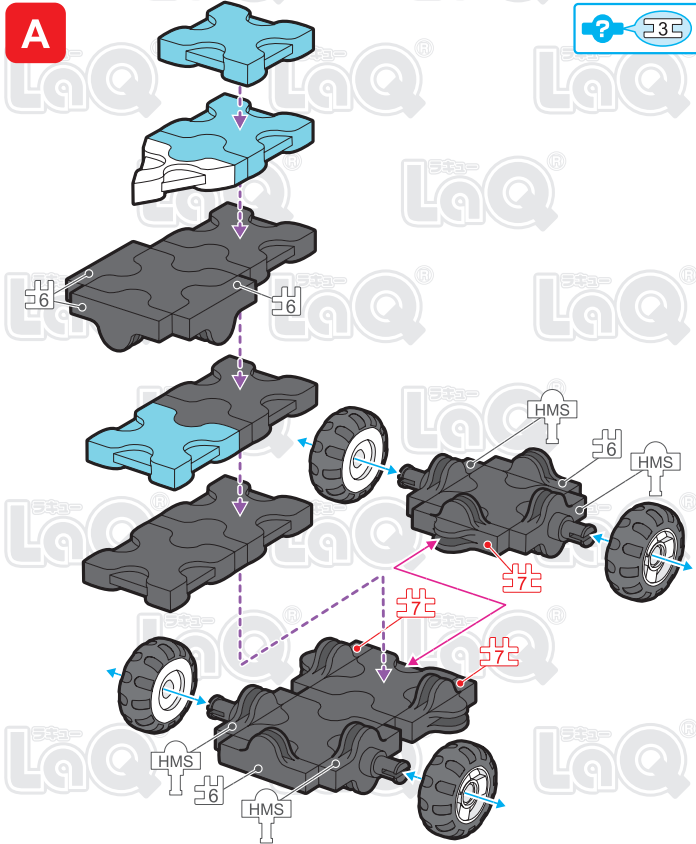

42 pcs

	No.1	No.2	No.3	No.4	No.5	No.6	No.7
Parts							
Red							1
Blue							1
Sky Blue	3		1				
White	3	1	2		1	4	
Black	10	2	4			6	3

	HW	HS	HMW	HMS	HB	Pax No.1	Pax No.2
SP Parts							
			4	4			

このアイコンは「No」表示のないジョイントパーツを表しています。
All joint parts are the parts no. shown in the mark , unless specified otherwise.