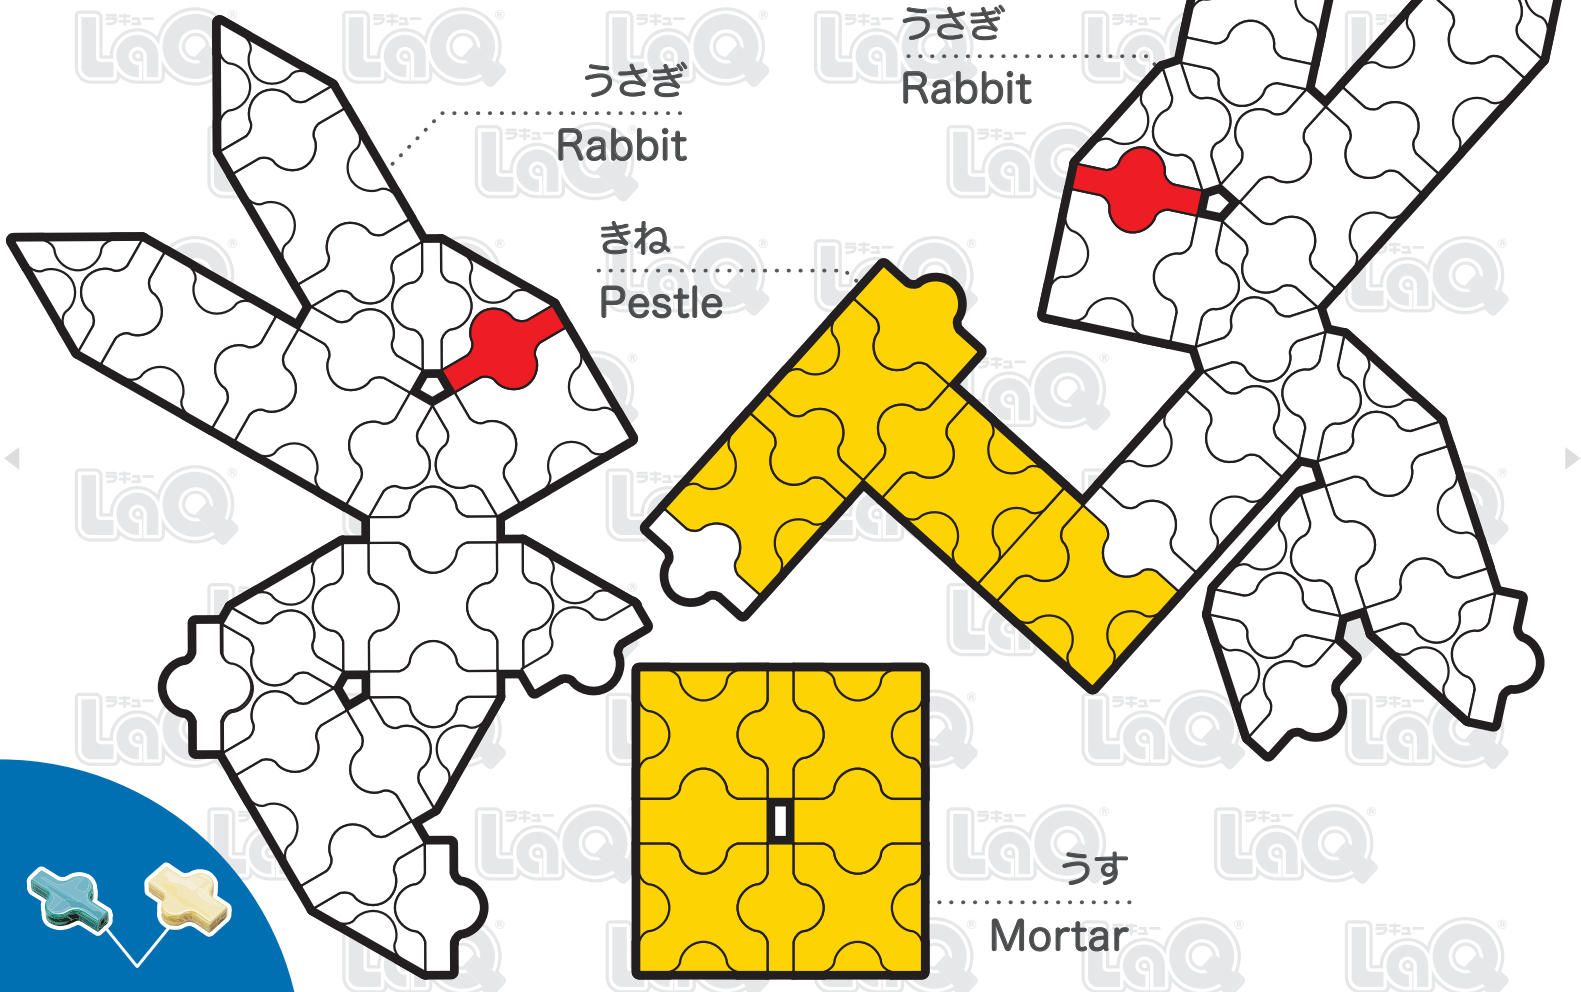

お月見  
Moon Viewing

うさぎ  
Rabbit

うさぎ  
Rabbit

きね  
Pestle

うす  
Mortar

幅が違うから注意してね

※イラストは原寸大です。わからなくなったらシートの上にピースをおいて合わせてみよう。

お月見  
 Moon Viewing

すすき  
 Silver Grass

雲  
 Cloud

月  
 Moon

おだんご  
 Rice Dumplings

幅が違うから注意してね

※イラストは原寸大です。わからなくなったらシートの上にピースをおいて合わせてみよう。