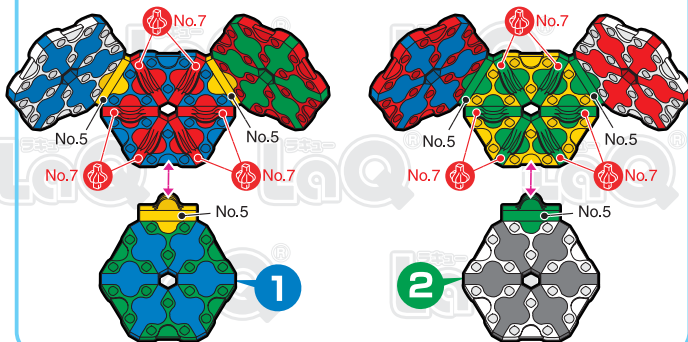

サッカーボール Soccer Ball

page 1/2

★指定以外のジョイントパーツは全てNo.3です。
All joint parts are No.3 unless specified otherwise.

A パーツ A-parts

B パーツ B-parts

Parts No.	No.1	No.2	No.3	No.4	No.5	No.6	No.7	Total
Red		24	24				6	270 pcs
Blue		18	24					
Yellow		24	18		15			
Green		18	12		15		6	
White		18	18					
Black		18	12					

page 2/2

完成 Complete your model!